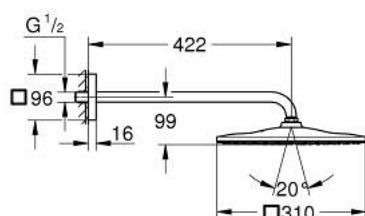

26 564 A00 RAINSHOWER MONO 310 CUBE HOOFDDOUCHESET 422 MM, 1 STRAAL

PRODUCTOMSCHRIJVING

- Kleur: hard graphite
- bestaande uit:
 - hoofddouche Rainshower 310
 - GROHE PureRain
 - maximale doorstroming (bij 3 bar): 7,5 l/min
 - douche-arm 422 mm
 - GROHE EcoJoy waterbesparende technologie
 - GROHE DreamSpray: optimaal straalpatroon
 - GROHE LongLife finish
 - GROHE SpeedClean antikalksysteem
 - Inner WaterGuide - binnenisolatie voor oppervlaktebescherming
 - geschikt voor doorstroomgeiser

26 564 A00 **RAINSHOWER MONO 310 CUBE HOOFDOUCHESET 422 MM, 1 STRAAL**

RESERVEONDERDELEN , september 2018 – nu

1: Dichting Ø18,5 x Ø12 x 2 (Bestelnummer 0138900M)

2: Zeef (Bestelnummer 48007000)