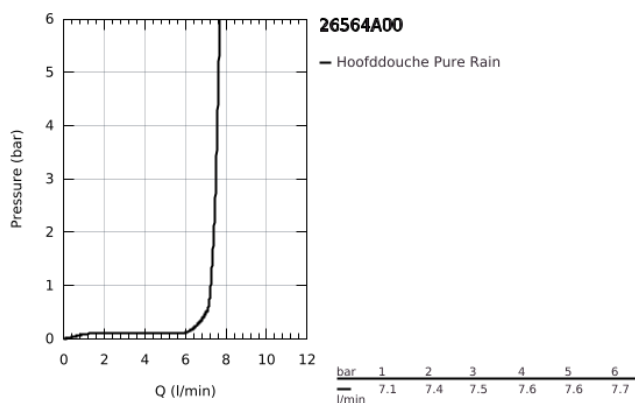

26 564 A00 RAINSHOWER MONO 310 CUBE HOOFDDOUCHESET 422 MM, 1 STRAAL

PRODUCTOMSCHRIJVING

- Kleur: hard graphite
- bestaande uit:
 - hoofddouche Rainshower 310
 - GROHE PureRain
 - maximale doorstroming (bij 3 bar): 7,5 l/min
 - douche-arm 422 mm
 - GROHE EcoJoy waterbesparende technologie
 - GROHE DreamSpray: optimaal straalpatroon
 - GROHE LongLife finish
 - GROHE SpeedClean antikalksysteem
 - Inner WaterGuide - binnenisolatie voor oppervlaktebescherming
 - geschikt voor doorstroomgeiser

26 564 A00 **RAINSHOWER MONO 310 CUBE HOOFDOUCHESET 422 MM, 1 STRAAL**

RESERVEONDERDELEN , september 2018 – nu

1: Dichting Ø18,5 x Ø12 x 2 (Bestelnummer 0138900M)

2: Zeef (Bestelnummer 48007000)