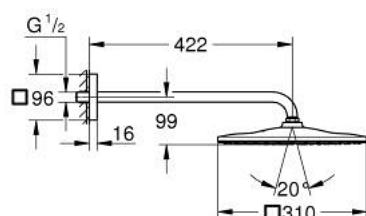

## 26 564 A00 RAINSHOWER MONO 310 CUBE SET DE DOUCHE DE TÊTE 422 MM, 1 JET

### DESCRIPTION DU PRODUIT

- Couleur: hard graphite
- constitué de :
- douche de tête Rainshower 310
- Type de jet : GROHE PureRain
- débit maximal (à 3 bar): 7.5 l/min
- bras de douche 422 mm
- GROHE EcoJoy technologie d'économie d'eau
- GROHE DreamSpray : répartition uniforme du flux entre tous les diffuseurs
- Finition GROHE LongLife
- GROHE SpeedClean : le calcaire disparaît en un tour de main
- Inner WaterGuide - isolation intérieure pour la protection de la surface
- convient pour les chauffe-eau instantanés

## 26 564 A00 RAINSHOWER MONO 310 CUBE SET DE DOUCHE DE TÊTE 422 MM, 1 JET

**PIÈCES DE RECHANGE**, septembre 2018 – maintenant

1: Joint fibre 15x21 (Numéro de commande 0138900M)

2: Filtre (Numéro de commande 48007000)