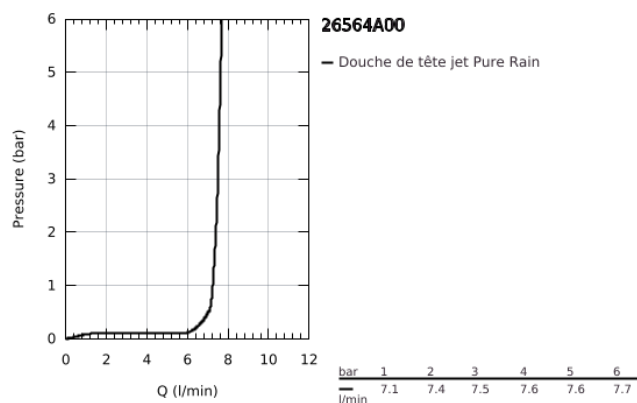

## 26 564 A00 RAINSHOWER MONO 310 CUBE SET DE DOUCHE DE TÊTE 422 MM, 1 JET

### DESCRIPTION DU PRODUIT

- Couleur: hard graphite
- constitué de :
- douche de tête Rainshower 310
- Type de jet : GROHE PureRain
- débit maximal (à 3 bar): 7.5 l/min
- bras de douche 422 mm
- GROHE EcoJoy technologie d'économie d'eau
- GROHE DreamSpray : répartition uniforme du flux entre tous les diffuseurs
- Finition GROHE LongLife
- GROHE SpeedClean : le calcaire disparaît en un tour de main
- Inner WaterGuide - isolation intérieure pour la protection de la surface
- convient pour les chauffe-eau instantanés

## 26 564 A00 RAINSHOWER MONO 310 CUBE SET DE DOUCHE DE TÊTE 422 MM, 1 JET

**PIÈCES DE RECHANGE**, septembre 2018 – maintenant

1: Joint fibre 15x21 (Numéro de commande 0138900M)

2: Filtre (Numéro de commande 48007000)