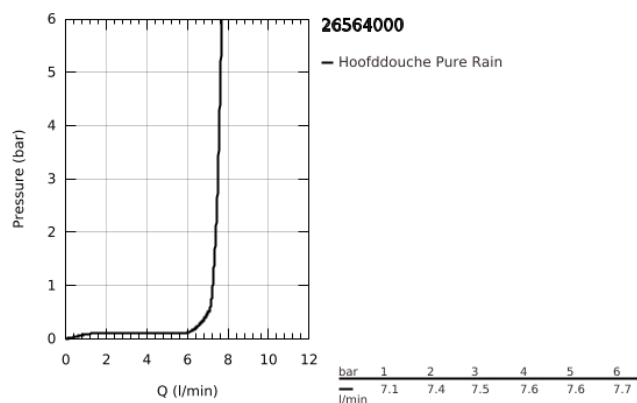

26 564 000 RAINSHOWER MONO 310 CUBE HOOFDDOUCHESET 422 MM, 1 STRAAL

PRODUCTOMSCHRIJVING

- Kleur: chroom
- bestaande uit:
 - hoofddouche Rainshower 310
 - GROHE PureRain
 - maximale doorstroming (bij 3 bar): 7,5 l/min
 - Rainshower 422 mm douchearm (26 145 000)
 - GROHE EcoJoy waterbesparende technologie
 - GROHE DreamSpray: optimaal straalpatroon
 - GROHE LongLife finish
 - GROHE SpeedClean antikalksysteem
 - Inner WaterGuide - binnenisolatie voor oppervlaktebescherming
- geschikt voor doorstroomgeiser

26 564 000 **RAINSHOWER MONO 310 CUBE HOOFDDOUCHESSET 422 MM, 1 STRAAL**

RESERVEONDERDELEN, januari 2018 – nu

1: Dichting Ø18,5 x Ø12 x 2 (Bestelnummer 0138900M)

2: Zeef (Bestelnummer 48007000)