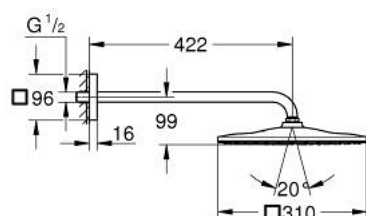

26 564 000 RAINSHOWER MONO 310 CUBE HOOFDDOUCHESET 422 MM, 1 STRAAL

PRODUCTOMSCHRIJVING

- Kleur: chroom
- bestaande uit:
 - hoofddouche Rainshower 310
 - GROHE PureRain
 - maximale doorstroming (bij 3 bar): 7,5 l/min
 - Rainshower 422 mm douchearm (26 145 000)
 - GROHE EcoJoy waterbesparende technologie
 - GROHE DreamSpray: optimaal straalpatroon
 - GROHE LongLife finish
 - GROHE SpeedClean antikalksysteem
 - Inner WaterGuide - binnenisolatie voor oppervlaktebescherming
- geschikt voor doorstroomgeiser

26 564 000 **RAINSHOWER MONO 310 CUBE HOOFDDOUCHESSET 422 MM, 1 STRAAL**

RESERVEONDERDELEN, januari 2018 – nu

1: Dichting Ø18,5 x Ø12 x 2 (Bestelnummer 0138900M)

2: Zeef (Bestelnummer 48007000)