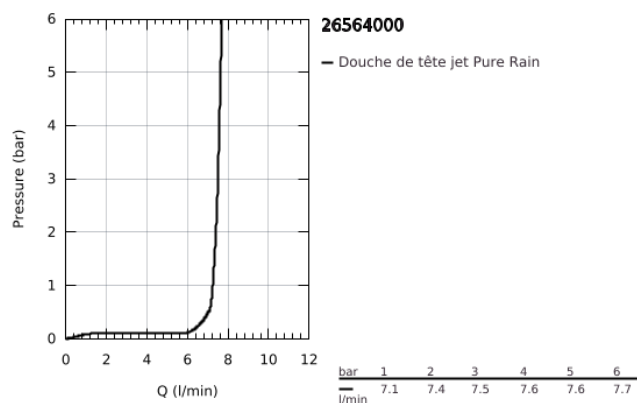

26 564 000 RAINSHOWER MONO 310 CUBE SET DE DOUCHE DE TÊTE 422 MM, 1 JET

DESCRIPTION DU PRODUIT

- Couleur: chromé
- constitué de :
 - douche de tête Rainshower 310
 - Type de jet : GROHE PureRain
 - débit maximal (à 3 bar): 7.5 l/min
 - bras de douche Rainshower 422 mm (26 145 000)
 - GROHE EcoJoy technologie d'économie d'eau
 - GROHE DreamSpray : répartition uniforme du flux entre tous les diffuseurs
 - finition GROHE LongLife
 - GROHE SpeedClean : le calcaire disparaît en un tour de main
 - Inner WaterGuide - isolation intérieure pour la protection de la surface
- convient pour les chauffe-eau instantanés

26 564 000 **RAINSHOWER MONO 310 CUBE SET DE DOUCHE DE TÊTE 422 MM, 1 JET**

PIÈCES DE RECHANGE, janvier 2018 – maintenant

1: Joint fibre 15x21 (Numéro de commande 0138900M)

2: Filtre (Numéro de commande 48007000)