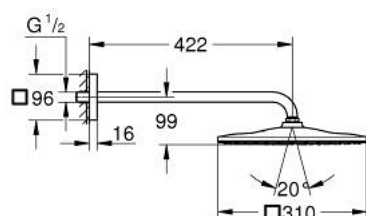

26 564 000 RAINSHOWER MONO 310 CUBE SET DE DOUCHE DE TÊTE 422 MM, 1 JET

DESCRIPTION DU PRODUIT

- Couleur: chromé
- constitué de :
 - douche de tête Rainshower 310
 - Type de jet : GROHE PureRain
 - débit maximal (à 3 bar): 7.5 l/min
 - bras de douche Rainshower 422 mm (26 145 000)
 - GROHE EcoJoy technologie d'économie d'eau
 - GROHE DreamSpray : répartition uniforme du flux entre tous les diffuseurs
 - finition GROHE LongLife
 - GROHE SpeedClean : le calcaire disparaît en un tour de main
 - Inner WaterGuide - isolation intérieure pour la protection de la surface
- convient pour les chauffe-eau instantanés

26 564 000 **RAINSHOWER MONO 310 CUBE SET DE DOUCHE DE TÊTE 422 MM, 1 JET**

PIÈCES DE RECHANGE, janvier 2018 – maintenant

1: Joint fibre 15x21 (Numéro de commande 0138900M)

2: Filtre (Numéro de commande 48007000)