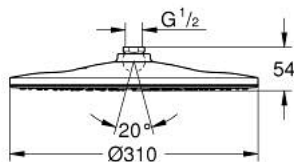

### PRODUCTOMSCHRIJVING

- Kleur: chroom
- GROHE PureRain
- maximale doorstroming (bij 3 bar): 7,5 l/min
- sproeiplaat chroom
- kogelgewricht met draaihoek  $\pm 10^\circ$
- aansluiting 1/2"
- GROHE EcoJoy waterbesparende technologie
- GROHE DreamSpray: optimaal straalpatroon
- GROHE LongLife finish
- GROHE SpeedClean antikalksysteem
- Inner WaterGuide - binnenisolatie voor oppervlaktebescherming
- geschikt voor doorstroomgeiser
- minimum aangeraden druk 1,0 bar

26 562 000 **RAINSHOWER MONO 310 HOOFDDOUCHE 1 STRAAL**

**RESERVEONDERDELEN**, januari 2018 – nu

1: Dichting Ø18,5 x Ø12 x 2 (Bestelnummer 0138900M)

2: Zeef (Bestelnummer 48007000)