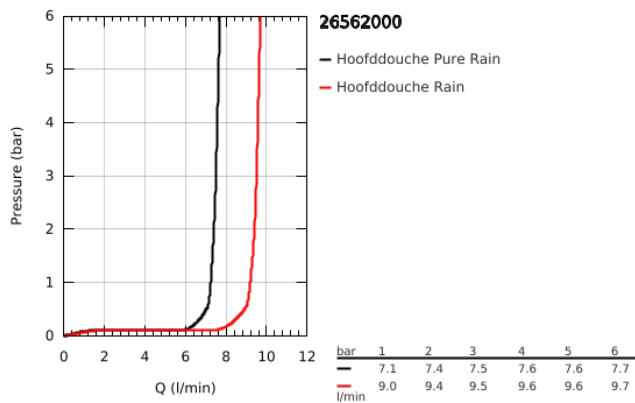

## 26 562 000 RAINSHOWER MONO 310 HOOFFDOUCHE 1 STRAAL

### PRODUCTOMSCHRIJVING

- Kleur: chroom
- GROHE PureRain
- maximale doorstroming (bij 3 bar): 7,5 l/min
- sproeiplaat chroom
- kogelgewricht met draaihoek  $\pm 10^\circ$
- aansluiting 1/2"
- GROHE EcoJoy waterbesparende technologie
- GROHE DreamSpray: optimaal straalpatroon
- GROHE LongLife finish
- GROHE SpeedClean antikalksysteem
- Inner WaterGuide - binnenisolatie voor oppervlaktebescherming
- geschikt voor doorstroomgeiser
- minimum aangeraden druk 1,0 bar

26 562 000 **RAINSHOWER MONO 310 HOOFDDOUCHE 1 STRAAL**

**RESERVEONDERDELEN**, januari 2018 – nu

1: Dichting Ø18,5 x Ø12 x 2 (Bestelnummer 0138900M)

2: Zeef (Bestelnummer 48007000)