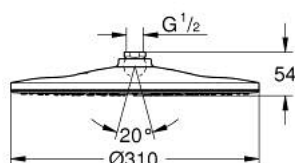

26 562 000 RAINSHOWER MONO 310 DOUCHE DE TÊTE 1 JET

DESCRIPTION DU PRODUIT

- Couleur: chromé
- Type de jet : GROHE PureRain
- débit maximal (à 3 bar): 7.5 l/min
- diffuseur de douche chromé
- rotule réglable sur 10° dans chaque direction
- raccord fileté 1/2"
- GROHE EcoJoy technologie d'économie d'eau
- GROHE DreamSpray : répartition uniforme du flux entre tous les diffuseurs
- finition GROHE LongLife
- GROHE SpeedClean : le calcaire disparaît en un tour de main
- Inner WaterGuide - isolation intérieure pour la protection de la surface
- convient pour les chauffe-eau instantanés
- pression minimale recommandée 1,0 bar

26 562 000 RAINSHOWER MONO 310 DOUCHE DE TÊTE 1 JET

PIÈCES DE RECHANGE, janvier 2018 – maintenant

1: Joint fibre 15x21 (Numéro de commande 0138900M)

2: Filtre (Numéro de commande 48007000)