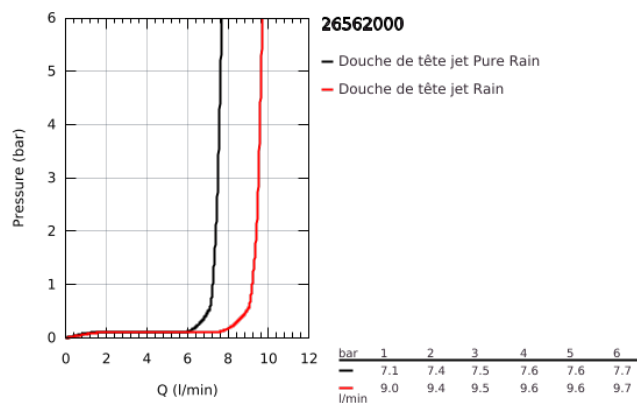

26 562 000 RAINSHOWER MONO 310 DOUCHE DE TÊTE 1 JET

DESCRIPTION DU PRODUIT

- Couleur: chromé
- Type de jet : GROHE PureRain
- débit maximal (à 3 bar): 7.5 l/min
- diffuseur de douche chromé
- rotule réglable sur 10° dans chaque direction
- raccord fileté 1/2"
- GROHE EcoJoy technologie d'économie d'eau
- GROHE DreamSpray : répartition uniforme du flux entre tous les diffuseurs
- finition GROHE LongLife
- GROHE SpeedClean : le calcaire disparaît en un tour de main
- Inner WaterGuide - isolation intérieure pour la protection de la surface
- convient pour les chauffe-eau instantanés
- pression minimale recommandée 1,0 bar

26 562 000 RAINSHOWER MONO 310 DOUCHE DE TÊTE 1 JET

PIÈCES DE RECHANGE, janvier 2018 – maintenant

1: Joint fibre 15x21 (Numéro de commande 0138900M)

2: Filtre (Numéro de commande 48007000)