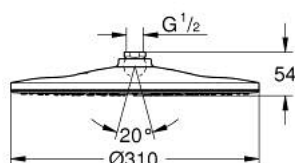

26 561 000 RAINSHOWER MONO 310 HOOFDDOUCHE 1 STRAAL

PRODUCTOMSCHRIJVING

- Kleur: chroom
- GROHE PureRain
- maximum flow rate (at 3 bar): 19 l/min
- sproeiplaat chroom
- kogelgewricht met draaihoek $\pm 10^\circ$
- aansluiting 1/2"
- GROHE DreamSpray: optimaal straalpatroon
- GROHE SpeedClean antikalksysteem
- Inner WaterGuide - binnenisolatie voor oppervlaktebescherming
- geschikt voor doorstroomgeiser

26 561 000 **RAINSHOWER MONO 310 HOOFDDOUCHE 1 STRAAL**

RESERVEONDERDELEN , januari 2018 – nu

1: Dichting Ø18,5 x Ø12 x 2 (Bestelnummer 0138900M)

2: Zeef (Bestelnummer 48007000)