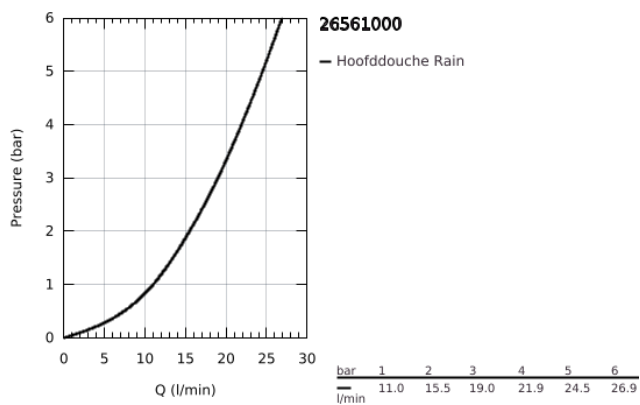

26 561 000 RAINSHOWER MONO 310 HOOFDDOUCHE 1 STRAAL

PRODUCTOMSCHRIJVING

- Kleur: chroom
- GROHE PureRain
- maximum flow rate (at 3 bar): 19 l/min
- sproeiplaat chroom
- kogelgewricht met draaihoek $\pm 10^\circ$
- aansluiting 1/2"
- GROHE DreamSpray: optimaal straalpatroon
- GROHE SpeedClean antikalksysteem
- Inner WaterGuide - binnenisolatie voor oppervlaktebescherming
- geschikt voor doorstroomgeiser

26 561 000 **RAINSHOWER MONO 310 HOOFDDOUCHE 1 STRAAL**

RESERVEONDERDELEN , januari 2018 – nu

1: Dichting Ø18,5 x Ø12 x 2 (Bestelnummer 0138900M)

2: Zeef (Bestelnummer 48007000)