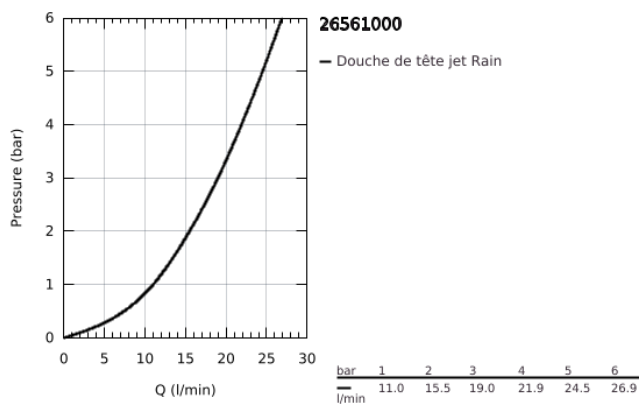

26 561 000 RAINSHOWER MONO 310 DOUCHE DE TÊTE 1 JET

DESCRIPTION DU PRODUIT

- Couleur: chromé
- Type de jet : GROHE PureRain
- maximum flow rate (at 3 bar): 19 l/min
- diffuseur de douche chromé
- rotule réglable sur 10° dans chaque direction
- raccord fileté 1/2"
- GROHE DreamSpray : répartition uniforme du flux entre tous les diffuseurs
- GROHE SpeedClean : le calcaire disparaît en un tour de main
- Inner WaterGuide - isolation intérieure pour la protection de la surface
- convient pour les chauffe-eau instantanés

26 561 000 RAINSHOWER MONO 310 DOUCHE DE TÊTE 1 JET

PIÈCES DE RECHANGE, janvier 2018 – maintenant

1: Joint fibre 15x21 (Numéro de commande 0138900M)

2: Filtre (Numéro de commande 48007000)