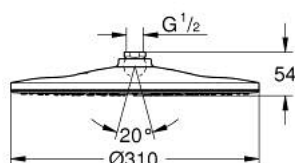

26 561 000 RAINSHOWER MONO 310 DOUCHE DE TÊTE 1 JET

DESCRIPTION DU PRODUIT

- Couleur: chromé
- Type de jet : GROHE PureRain
- maximum flow rate (at 3 bar): 19 l/min
- diffuseur de douche chromé
- rotule réglable sur 10° dans chaque direction
- raccord fileté 1/2"
- GROHE DreamSpray : répartition uniforme du flux entre tous les diffuseurs
- GROHE SpeedClean : le calcaire disparaît en un tour de main
- Inner WaterGuide - isolation intérieure pour la protection de la surface
- convient pour les chauffe-eau instantanés

26 561 000 RAINSHOWER MONO 310 DOUCHE DE TÊTE 1 JET

PIÈCES DE RECHANGE, janvier 2018 – maintenant

1: Joint fibre 15x21 (Numéro de commande 0138900M)

2: Filtre (Numéro de commande 48007000)