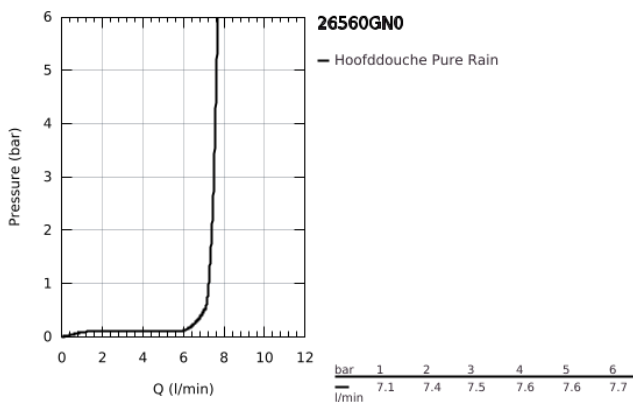

26 560 GN0 RAINSHOWER MONO 310 HOOFDDOUCHESET, 142 MM, 1 STRAAL

PRODUCTOMSCHRIJVING

- Kleur: brushed cool sunrise
- bestaande uit:
 - hoofddouche Rainshower 310
 - GROHE PureRain
 - maximale doorstroming (bij 3 bar): 7,5 l/min
 - douche-arm Rainshower, sprong 142 mm
 - GROHE EcoJoy waterbesparende technologie
 - GROHE DreamSpray: optimaal straalpatroon
 - GROHE LongLife finish
 - GROHE SpeedClean antikalksysteem
 - Inner WaterGuide - binnenisolatie voor oppervlaktebescherming
 - geschikt voor doorstroomgeiser

26 560 GN0 RAINSHOWER MONO 310 HOOFDDOUCHESET, 142 MM, 1 STRAAL

RESERVEONDERDELEN, september 2018 – nu

1: rozet (Bestelnummer 11741GN0)

2: Dichting Ø18,5 x Ø12 x 2 (Bestelnummer 0138900M)

3: Zeef (Bestelnummer 48007000)