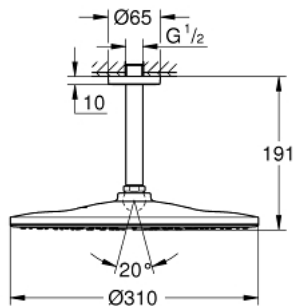

26 560 GN0 RAINSHOWER MONO 310 HOOFDDOUCHESET, 142 MM, 1 STRAAL

PRODUCTOMSCHRIJVING

- Kleur: brushed cool sunrise
- bestaande uit:
 - hoofddouche Rainshower 310
 - GROHE PureRain
 - maximale doorstroming (bij 3 bar): 7,5 l/min
 - douche-arm Rainshower, sprong 142 mm
 - GROHE EcoJoy waterbesparende technologie
 - GROHE DreamSpray: optimaal straalpatroon
 - GROHE LongLife finish
 - GROHE SpeedClean antikalksysteem
 - Inner WaterGuide - binnenisolatie voor oppervlaktebescherming
 - geschikt voor doorstroomgeiser

26 560 GN0 RAINSHOWER MONO 310 HOOFDDOUCHESET, 142 MM, 1 STRAAL

RESERVEONDERDELEN, september 2018 – nu

1: rozet (Bestelnummer 11741GN0)

2: Dichting Ø18,5 x Ø12 x 2 (Bestelnummer 0138900M)

3: Zeef (Bestelnummer 48007000)