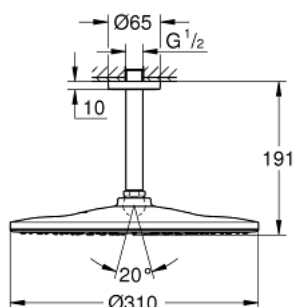

26 560 GN0 RAINSHOWER MONO 310 SET DE DOUCHE DE TÊTE, 142 MM, 1 JET

DESCRIPTION DU PRODUIT

- Couleur: brushed cool sunrise
- constitué de :
- douche de tête Rainshower 310
- Type de jet : GROHE PureRain
- débit maximal (à 3 bar): 7.5 l/min
- bras de douche Rainshower, saillie:142 mm
- GROHE EcoJoy technologie d'économie d'eau
- GROHE DreamSpray : répartition uniforme du flux entre tous les diffuseurs
- Finition GROHE LongLife
- GROHE SpeedClean : le calcaire disparaît en un tour de main
- Inner WaterGuide - isolation intérieure pour la protection de la surface
- convient pour les chauffe-eau instantanés

26 560 GN0 RAINSHOWER MONO 310 SET DE DOUCHE DE TÊTE, 142 MM, 1 JET

PIÈCES DE RECHANGE, septembre 2018 – maintenant

1: rosace (Numéro de commande 11741GN0)

2: Joint fibre 15x21 (Numéro de commande 0138900M)