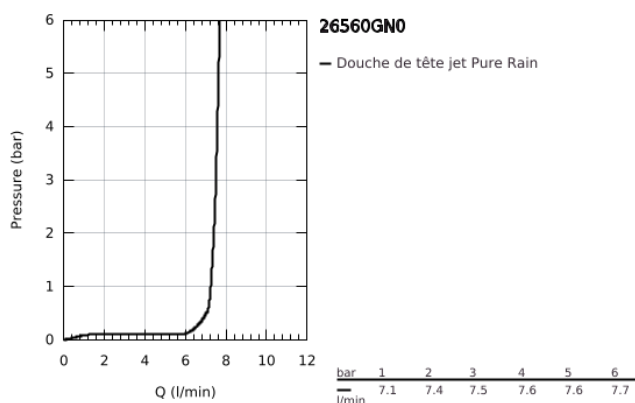

26 560 GN0 RAINSHOWER MONO 310 SET DE DOUCHE DE TÊTE, 142 MM, 1 JET

DESCRIPTION DU PRODUIT

- Couleur: brushed cool sunrise
- constitué de :
- douche de tête Rainshower 310
- Type de jet : GROHE PureRain
- débit maximal (à 3 bar): 7.5 l/min
- bras de douche Rainshower, saillie:142 mm
- GROHE EcoJoy technologie d'économie d'eau
- GROHE DreamSpray : répartition uniforme du flux entre tous les diffuseurs
- Finition GROHE LongLife
- GROHE SpeedClean : le calcaire disparaît en un tour de main
- Inner WaterGuide - isolation intérieure pour la protection de la surface
- convient pour les chauffe-eau instantanés

26 560 GN0 RAINSHOWER MONO 310 SET DE DOUCHE DE TÊTE, 142 MM, 1 JET

PIÈCES DE RECHANGE, septembre 2018 – maintenant

1: rosace (Numéro de commande 11741GN0)

2: Joint fibre 15x21 (Numéro de commande 0138900M)