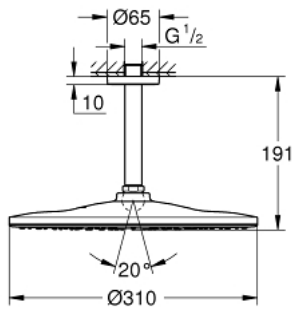

26 560 GL0 RAINSHOWER MONO 310 HOOFDDOUCHESET, 142 MM, 1 STRAAL

PRODUCTOMSCHRIJVING

- Kleur: cool sunrise
- bestaande uit:
 - hoofddouche Rainshower 310
 - GROHE PureRain
 - maximale doorstroming (bij 3 bar): 7,5 l/min
 - douche-arm Rainshower, sprong 142 mm
 - GROHE EcoJoy waterbesparende technologie
 - GROHE DreamSpray: optimaal straalpatroon
 - GROHE LongLife finish
 - GROHE SpeedClean antikalksysteem
 - Inner WaterGuide - binnenisolatie voor oppervlaktebescherming
- geschikt voor doorstroomgeiser

26 560 GL0 RAINSHOWER MONO 310 HOOFDDOUCHESET, 142 MM, 1 STRAAL

RESERVEONDERDELEN , september 2018 – nu

1: rozet (Bestelnummer 11741GL0)

2: Dichting Ø18,5 x Ø12 x 2 (Bestelnummer 0138900M)

3: Zeef (Bestelnummer 48007000)