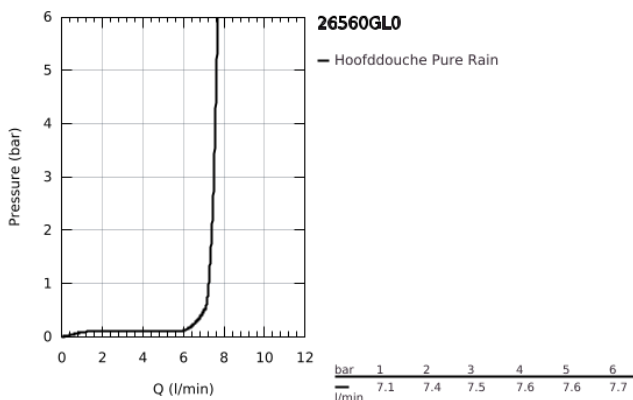

26 560 GL0 RAINSHOWER MONO 310 HOOFDDOUCHESET, 142 MM, 1 STRAAL

PRODUCTOMSCHRIJVING

- Kleur: cool sunrise
- bestaande uit:
 - hoofddouche Rainshower 310
 - GROHE PureRain
 - maximale doorstroming (bij 3 bar): 7,5 l/min
 - douche-arm Rainshower, sprong 142 mm
 - GROHE EcoJoy waterbesparende technologie
 - GROHE DreamSpray: optimaal straalpatroon
 - GROHE LongLife finish
 - GROHE SpeedClean antikalksysteem
 - Inner WaterGuide - binnenisolatie voor oppervlaktebescherming
- geschikt voor doorstroomgeiser

26 560 GL0 RAINSHOWER MONO 310 HOOFDDOUCHESET, 142 MM, 1 STRAAL

RESERVEONDERDELEN , september 2018 – nu

1: rozet (Bestelnummer 11741GL0)

2: Dichting Ø18,5 x Ø12 x 2 (Bestelnummer 0138900M)

3: Zeef (Bestelnummer 48007000)