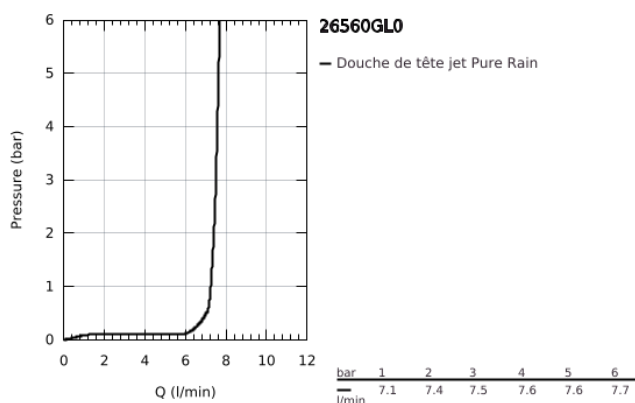

26 560 GL0 RAINSHOWER MONO 310 SET DE DOUCHE DE TÊTE, 142 MM, 1 JET

DESCRIPTION DU PRODUIT

- Couleur: cool sunrise
- constitué de :
 - douche de tête Rainshower 310
 - Type de jet : GROHE PureRain
 - débit maximal (à 3 bar): 7.5 l/min
 - bras de douche Rainshower, saillie:142 mm
 - GROHE EcoJoy technologie d'économie d'eau
 - GROHE DreamSpray : répartition uniforme du flux entre tous les diffuseurs
- Finition GROHE LongLife
- GROHE SpeedClean : le calcaire disparaît en un tour de main
- Inner WaterGuide - isolation intérieure pour la protection de la surface
- convient pour les chauffe-eau instantanés

26 560 GL0 RAINSHOWER MONO 310 SET DE DOUCHE DE TÊTE, 142 MM, 1 JET

PIÈCES DE RECHANGE, septembre 2018 – maintenant

1: rosace (Numéro de commande 11741GL0)

2: Joint fibre 15x21 (Numéro de commande 0138900M)