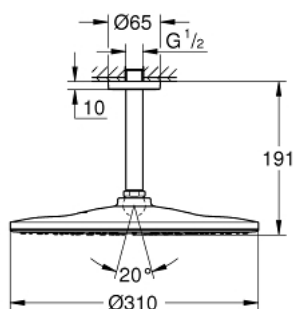

26 560 GL0 RAINSHOWER MONO 310 SET DE DOUCHE DE TÊTE, 142 MM, 1 JET

DESCRIPTION DU PRODUIT

- Couleur: cool sunrise
- constitué de :
 - douche de tête Rainshower 310
 - Type de jet : GROHE PureRain
 - débit maximal (à 3 bar): 7.5 l/min
 - bras de douche Rainshower, saillie:142 mm
 - GROHE EcoJoy technologie d'économie d'eau
 - GROHE DreamSpray : répartition uniforme du flux entre tous les diffuseurs
- Finition GROHE LongLife
- GROHE SpeedClean : le calcaire disparaît en un tour de main
- Inner WaterGuide - isolation intérieure pour la protection de la surface
- convient pour les chauffe-eau instantanés

26 560 GL0 RAINSHOWER MONO 310 SET DE DOUCHE DE TÊTE, 142 MM, 1 JET

PIÈCES DE RECHANGE, septembre 2018 – maintenant

1: rosace (Numéro de commande 11741GL0)

2: Joint fibre 15x21 (Numéro de commande 0138900M)