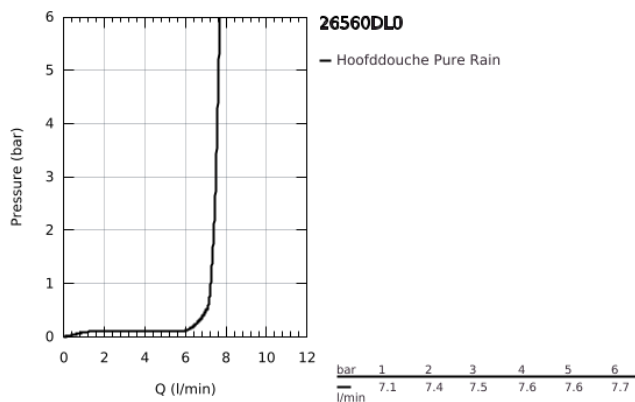

26 560 DL0 RAINSHOWER 310 HOOFDDOUCHESET, 142 MM, 1 STRAAL

PRODUCTOMSCHRIJVING

- Kleur: brushed warm sunset
- bestaande uit:
 - hoofddouche Rainshower 310
 - GROHE PureRain
 - maximale doorstroming (bij 3 bar): 7,5 l/min
 - douche-arm Rainshower, sprong 142 mm
 - GROHE EcoJoy waterbesparende technologie
 - GROHE DreamSpray: optimaal straalpatroon
 - GROHE LongLife finish
 - GROHE SpeedClean antikalksysteem
 - Inner WaterGuide - binnenisolatie voor oppervlaktebescherming
 - geschikt voor doorstroomgeiser

26 560 DL0 **RAINSHOWER 310 HOOFDDOUCHESET, 142 MM, 1 STRAAL**

RESERVEONDERDELEN , september 2018 – nu

1: rozet (Bestelnummer 11741DL0)

2: Dichting Ø18,5 x Ø12 x 2 (Bestelnummer 0138900M)

3: Zeef (Bestelnummer 48007000)