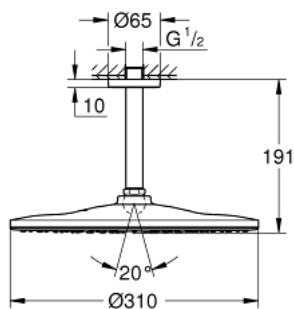

26 560 DL0 RAINSHOWER 310 HOOFDDOUCHESET, 142 MM, 1 STRAAL

PRODUCTOMSCHRIJVING

- Kleur: brushed warm sunset
- bestaande uit:
 - hoofddouche Rainshower 310
 - GROHE PureRain
 - maximale doorstroming (bij 3 bar): 7,5 l/min
 - douche-arm Rainshower, sprong 142 mm
 - GROHE EcoJoy waterbesparende technologie
 - GROHE DreamSpray: optimaal straalpatroon
 - GROHE LongLife finish
 - GROHE SpeedClean antikalksysteem
 - Inner WaterGuide - binnenisolatie voor oppervlaktebescherming
 - geschikt voor doorstroomgeiser

26 560 DL0 **RAINSHOWER 310 HOOFDDOUCHESET, 142 MM, 1 STRAAL**

RESERVEONDERDELEN , september 2018 – nu

1: rozet (Bestelnummer 11741DL0)

2: Dichting Ø18,5 x Ø12 x 2 (Bestelnummer 0138900M)

3: Zeef (Bestelnummer 48007000)