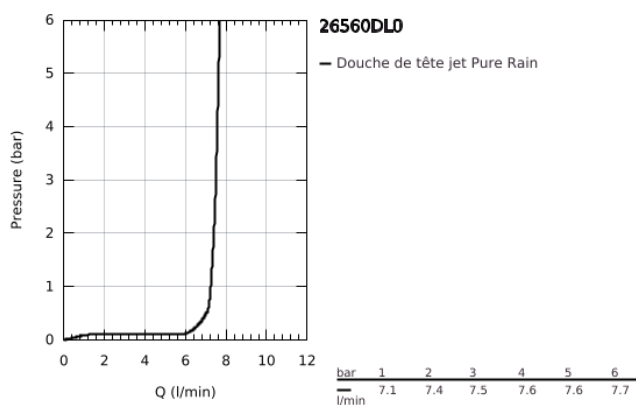

## 26 560 DL0 RAINSHOWER 310 SET DE DOUCHE DE TÊTE, 142 MM, 1 JET

### DESCRIPTION DU PRODUIT

- Couleur: brushed warm sunset
- constitué de :
- douche de tête Rainshower 310
- Type de jet : GROHE PureRain
- débit maximal (à 3 bar): 7.5 l/min
- bras de douche Rainshower, saillie:142 mm
- GROHE EcoJoy technologie d'économie d'eau
- GROHE DreamSpray : répartition uniforme du flux entre tous les diffuseurs
- Finition GROHE LongLife
- GROHE SpeedClean : le calcaire disparaît en un tour de main
- Inner WaterGuide - isolation intérieure pour la protection de la surface
- convient pour les chauffe-eau instantanés

## 26 560 DL0 RAINSHOWER 310 SET DE DOUCHE DE TÊTE, 142 MM, 1 JET

**PIÈCES DE RECHANGE**, septembre 2018 – maintenant

1: rosace (Numéro de commande 11741DL0)

2: Joint fibre 15x21 (Numéro de commande 0138900M)