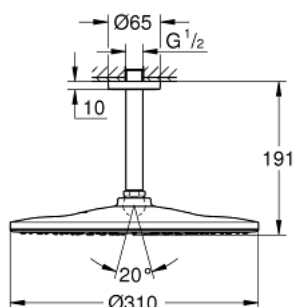

## 26 560 DL0 RAINSHOWER 310 SET DE DOUCHE DE TÊTE, 142 MM, 1 JET

### DESCRIPTION DU PRODUIT

- Couleur: brushed warm sunset
- constitué de :
- douche de tête Rainshower 310
- Type de jet : GROHE PureRain
- débit maximal (à 3 bar): 7.5 l/min
- bras de douche Rainshower, saillie:142 mm
- GROHE EcoJoy technologie d'économie d'eau
- GROHE DreamSpray : répartition uniforme du flux entre tous les diffuseurs
- Finition GROHE LongLife
- GROHE SpeedClean : le calcaire disparaît en un tour de main
- Inner WaterGuide - isolation intérieure pour la protection de la surface
- convient pour les chauffe-eau instantanés

## 26 560 DL0 RAINSHOWER 310 SET DE DOUCHE DE TÊTE, 142 MM, 1 JET

**PIÈCES DE RECHANGE**, septembre 2018 – maintenant

1: rosace (Numéro de commande 11741DL0)

2: Joint fibre 15x21 (Numéro de commande 0138900M)