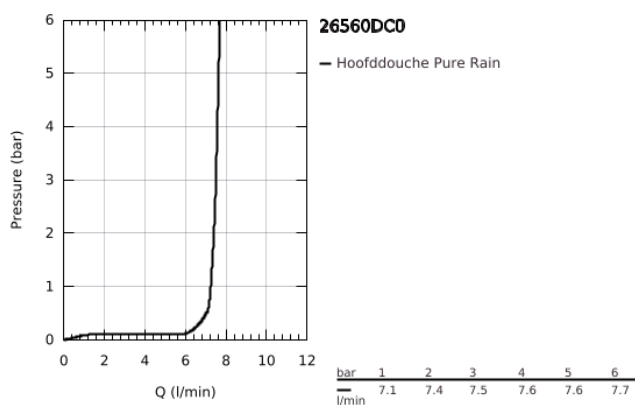

26 560 DC0 RAINSHOWER MONO 310 HOOFDDOUCHESET, 142 MM, 1 STRAAL

PRODUCTOMSCHRIJVING

- Kleur: supersteel
- bestaande uit:
 - hoofddouche Rainshower 310
 - GROHE PureRain
 - maximale doorstroming (bij 3 bar): 7,5 l/min
 - douche-arm Rainshower, sprong 142 mm
 - GROHE EcoJoy waterbesparende technologie
 - GROHE DreamSpray: optimaal straalpatroon
 - GROHE LongLife finish
 - GROHE SpeedClean antikalksysteem
 - Inner WaterGuide - binnenisolatie voor oppervlaktebescherming
 - geschikt voor doorstroomgeiser

26 560 DC0 RAINSHOWER MONO 310 HOOFDDOUCHESSET, 142 MM, 1 STRAAL

RESERVEONDERDELEN , juli 2018 – nu

- 1: Rozet (Bestelnummer 11741000)
- 2: Dichting Ø18,5 x Ø12 x 2 (Bestelnummer 0138900M)
- 3: Zeef (Bestelnummer 48007000)