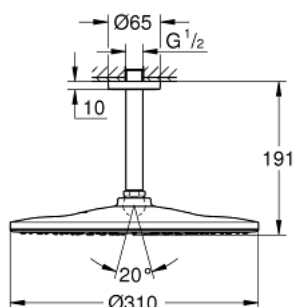

26 560 DC0 RAINSHOWER MONO 310 HOOFDDOUCHESET, 142 MM, 1 STRAAL

PRODUCTOMSCHRIJVING

- Kleur: supersteel
- bestaande uit:
 - hoofddouche Rainshower 310
 - GROHE PureRain
 - maximale doorstroming (bij 3 bar): 7,5 l/min
 - douche-arm Rainshower, sprong 142 mm
 - GROHE EcoJoy waterbesparende technologie
 - GROHE DreamSpray: optimaal straalpatroon
 - GROHE LongLife finish
 - GROHE SpeedClean antikalksysteem
 - Inner WaterGuide - binnenisolatie voor oppervlaktebescherming
 - geschikt voor doorstroomgeiser

26 560 DC0 RAINSHOWER MONO 310 HOOFDDOUCHESSET, 142 MM, 1 STRAAL

RESERVEONDERDELEN , juli 2018 – nu

- 1: Rozet (Bestelnummer 11741000)
- 2: Dichting Ø18,5 x Ø12 x 2 (Bestelnummer 0138900M)
- 3: Zeef (Bestelnummer 48007000)