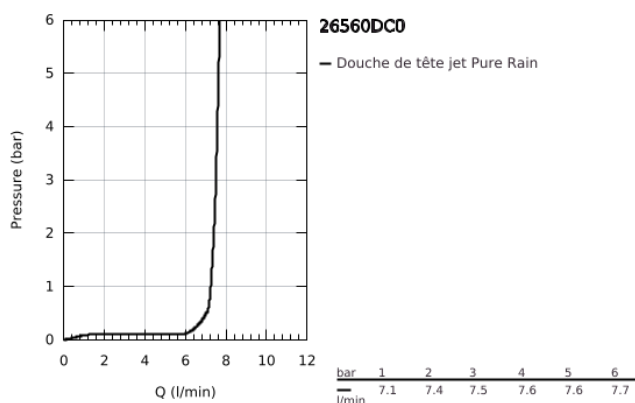

26 560 DC0 RAINSHOWER MONO 310 SET DE DOUCHE DE TÊTE, 142 MM, 1 JET

DESCRIPTION DU PRODUIT

- Couleur: supersteel
- constitué de :
 - douche de tête Rainshower 310
 - Type de jet : GROHE PureRain
 - débit maximal (à 3 bar): 7.5 l/min
 - bras de douche Rainshower, saillie:142 mm
 - GROHE EcoJoy technologie d'économie d'eau
 - GROHE DreamSpray : répartition uniforme du flux entre tous les diffuseurs
- Finition GROHE LongLife
- GROHE SpeedClean : le calcaire disparaît en un tour de main
- Inner WaterGuide - isolation intérieure pour la protection de la surface
- convient pour les chauffe-eau instantanés

26 560 DC0 RAINSHOWER MONO 310 SET DE DOUCHE DE TÊTE, 142 MM, 1 JET

PIÈCES DE RECHANGE, juillet 2018 – maintenant

1: Rosace (Numéro de commande 11741000)

2: Joint fibre 15x21 (Numéro de commande 0138900M)