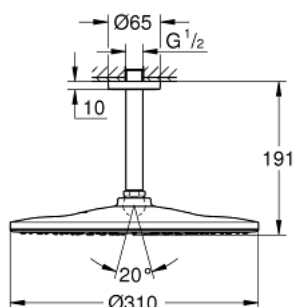

26 560 DC0 RAINSHOWER MONO 310 SET DE DOUCHE DE TÊTE, 142 MM, 1 JET

DESCRIPTION DU PRODUIT

- Couleur: supersteel
- constitué de :
 - douche de tête Rainshower 310
 - Type de jet : GROHE PureRain
 - débit maximal (à 3 bar): 7.5 l/min
 - bras de douche Rainshower, saillie:142 mm
 - GROHE EcoJoy technologie d'économie d'eau
 - GROHE DreamSpray : répartition uniforme du flux entre tous les diffuseurs
- Finition GROHE LongLife
- GROHE SpeedClean : le calcaire disparaît en un tour de main
- Inner WaterGuide - isolation intérieure pour la protection de la surface
- convient pour les chauffe-eau instantanés

26 560 DC0 RAINSHOWER MONO 310 SET DE DOUCHE DE TÊTE, 142 MM, 1 JET

PIÈCES DE RECHANGE, juillet 2018 – maintenant

1: Rosace (Numéro de commande 11741000)

2: Joint fibre 15x21 (Numéro de commande 0138900M)