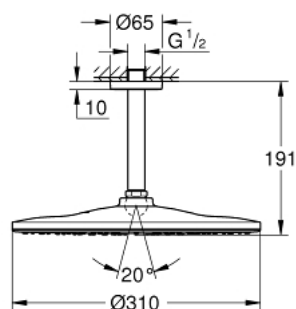

## 26 560 DA0 RAINSHOWER MONO 310 HOOFDDOUCHESET, 142 MM, 1 STRAAL

### PRODUCTOMSCHRIJVING

- Kleur: warm sunset
- bestaande uit:
  - hoofddouche Rainshower 310
  - GROHE PureRain
  - maximale doorstroming (bij 3 bar): 7,5 l/min
  - douche-arm Rainshower, sprong 142 mm
  - GROHE EcoJoy waterbesparende technologie
  - GROHE DreamSpray: optimaal straalpatroon
  - GROHE LongLife finish
  - GROHE SpeedClean antikalksysteem
  - Inner WaterGuide - binnenisolatie voor oppervlaktebescherming
  - geschikt voor doorstroomgeiser

## 26 560 DA0 RAINSHOWER MONO 310 HOOFDDOUCHESET, 142 MM, 1 STRAAL

**RESERVEONDERDELEN** , september 2018 – nu

1: rozet (Bestelnummer 11741DA0)

2: Dichting Ø18,5 x Ø12 x 2 (Bestelnummer 0138900M)

3: Zeef (Bestelnummer 48007000)