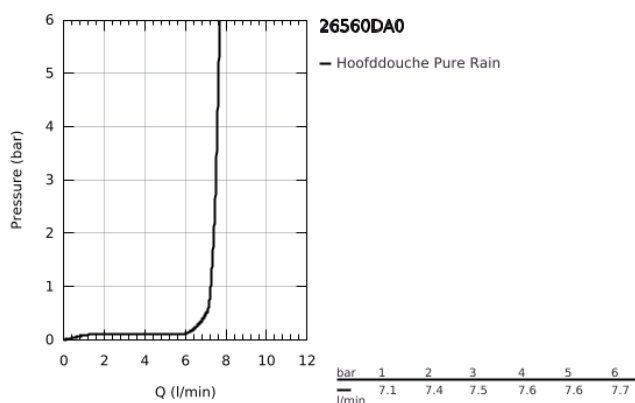

## 26 560 DA0 RAINSHOWER MONO 310 HOOFDDOUCHESET, 142 MM, 1 STRAAL

### PRODUCTOMSCHRIJVING

- Kleur: warm sunset
- bestaande uit:
  - hoofddouche Rainshower 310
  - GROHE PureRain
  - maximale doorstroming (bij 3 bar): 7,5 l/min
  - douche-arm Rainshower, sprong 142 mm
  - GROHE EcoJoy waterbesparende technologie
  - GROHE DreamSpray: optimaal straalpatroon
  - GROHE LongLife finish
  - GROHE SpeedClean antikalksysteem
  - Inner WaterGuide - binnenisolatie voor oppervlaktebescherming
  - geschikt voor doorstroomgeiser

## 26 560 DA0 RAINSHOWER MONO 310 HOOFDDOUCHESET, 142 MM, 1 STRAAL

**RESERVEONDERDELEN** , september 2018 – nu

1: rozet (Bestelnummer 11741DA0)

2: Dichting Ø18,5 x Ø12 x 2 (Bestelnummer 0138900M)

3: Zeef (Bestelnummer 48007000)