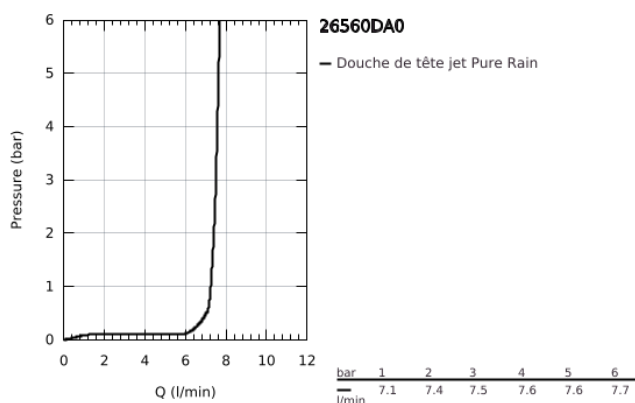

## 26 560 DA0 RAINSHOWER MONO 310 SET DE DOUCHE DE TÊTE, 142 MM, 1 JET

### DESCRIPTION DU PRODUIT

- Couleur: warm sunset
- constitué de :
- douche de tête Rainshower 310
- Type de jet : GROHE PureRain
- débit maximal (à 3 bar): 7.5 l/min
- bras de douche Rainshower, saillie:142 mm
- GROHE EcoJoy technologie d'économie d'eau
- GROHE DreamSpray : répartition uniforme du flux entre tous les diffuseurs
- Finition GROHE LongLife
- GROHE SpeedClean : le calcaire disparaît en un tour de main
- Inner WaterGuide - isolation intérieure pour la protection de la surface
- convient pour les chauffe-eau instantanés

## 26 560 DA0 RAINSHOWER MONO 310 SET DE DOUCHE DE TÊTE, 142 MM, 1 JET

**PIÈCES DE RECHANGE**, septembre 2018 – maintenant

1: rosace (Numéro de commande 11741DA0)

2: Joint fibre 15x21 (Numéro de commande 0138900M)