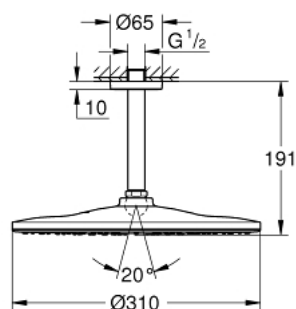

## 26 560 DA0 RAINSHOWER MONO 310 SET DE DOUCHE DE TÊTE, 142 MM, 1 JET

### DESCRIPTION DU PRODUIT

- Couleur: warm sunset
- constitué de :
- douche de tête Rainshower 310
- Type de jet : GROHE PureRain
- débit maximal (à 3 bar): 7.5 l/min
- bras de douche Rainshower, saillie:142 mm
- GROHE EcoJoy technologie d'économie d'eau
- GROHE DreamSpray : répartition uniforme du flux entre tous les diffuseurs
- Finition GROHE LongLife
- GROHE SpeedClean : le calcaire disparaît en un tour de main
- Inner WaterGuide - isolation intérieure pour la protection de la surface
- convient pour les chauffe-eau instantanés

## 26 560 DA0 RAINSHOWER MONO 310 SET DE DOUCHE DE TÊTE, 142 MM, 1 JET

**PIÈCES DE RECHANGE**, septembre 2018 – maintenant

1: rosace (Numéro de commande 11741DA0)

2: Joint fibre 15x21 (Numéro de commande 0138900M)