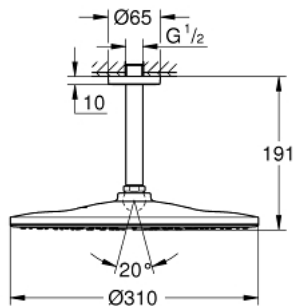

## 26 560 AL0 RAINSHOWER MONO 310 HOOFDDOUCHESET, 142 MM, 1 STRAAL

### PRODUCTOMSCHRIJVING

- Kleur: brushed hard graphite
- bestaande uit:
  - hoofddouche Rainshower 310
  - GROHE PureRain
  - maximale doorstroming (bij 3 bar): 7,5 l/min
  - douche-arm Rainshower, sprong 142 mm
  - GROHE EcoJoy waterbesparende technologie
  - GROHE LongLife finish
  - GROHE SpeedClean antikalksysteem
  - GROHE DreamSpray: optimaal straalpatroon
  - Inner WaterGuide - binnenisolatie voor oppervlaktebescherming
  - geschikt voor doorstroomgeiser

## 26 560 AL0 RAINSHOWER MONO 310 HOOFDDOUCHESET, 142 MM, 1 STRAAL

**RESERVEONDERDELEN** , september 2018 – nu

- 1: Rozet (Bestelnummer 11741AL0)
- 2: Dichting Ø18,5 x Ø12 x 2 (Bestelnummer 0138900M)
- 3: Zeef (Bestelnummer 48007000)