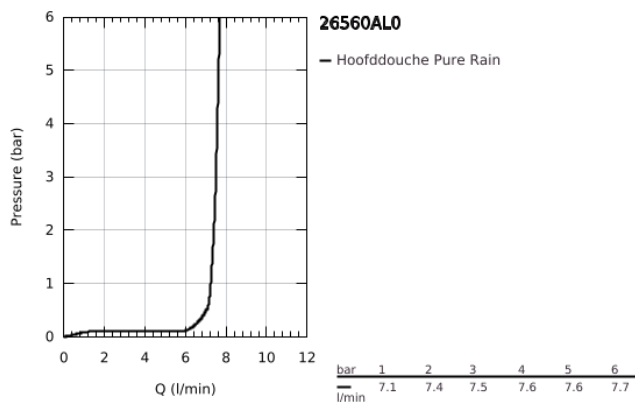

## 26 560 AL0 RAINSHOWER MONO 310 HOOFDDOUCHESET, 142 MM, 1 STRAAL

### PRODUCTOMSCHRIJVING

- Kleur: brushed hard graphite
- bestaande uit:
  - hoofddouche Rainshower 310
  - GROHE PureRain
  - maximale doorstroming (bij 3 bar): 7,5 l/min
  - douche-arm Rainshower, sprong 142 mm
  - GROHE EcoJoy waterbesparende technologie
  - GROHE LongLife finish
  - GROHE SpeedClean antikalksysteem
  - GROHE DreamSpray: optimaal straalpatroon
  - Inner WaterGuide - binnenisolatie voor oppervlaktebescherming
  - geschikt voor doorstroomgeiser

## 26 560 AL0 RAINSHOWER MONO 310 HOOFDDOUCHESET, 142 MM, 1 STRAAL

**RESERVEONDERDELEN** , september 2018 – nu

- 1: Rozet (Bestelnummer 11741AL0)
- 2: Dichting Ø18,5 x Ø12 x 2 (Bestelnummer 0138900M)
- 3: Zeef (Bestelnummer 48007000)