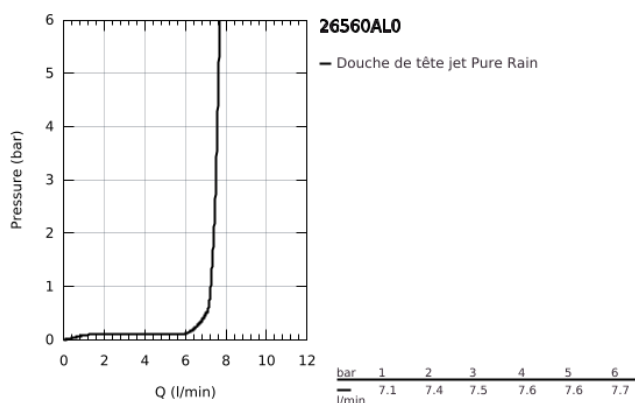

26 560 AL0 RAINSHOWER MONO 310 SET DE DOUCHE DE TÊTE, 142 MM, 1 JET

DESCRIPTION DU PRODUIT

- Couleur: brushed hard graphite
- constitué de :
- douche de tête Rainshower 310
- Type de jet : GROHE PureRain
- débit maximal (à 3 bar): 7.5 l/min
- bras de douche Rainshower, saillie:142 mm
- GROHE EcoJoy technologie d'économie d'eau
- Finition GROHE LongLife
- GROHE SpeedClean : le calcaire disparaît en un tour de main
- GROHE DreamSpray : répartition uniforme du flux entre tous les diffuseurs
- Inner WaterGuide - isolation intérieure pour la protection de la surface
- convient pour les chauffe-eau instantanés

26 560 AL0 RAINSHOWER MONO 310 SET DE DOUCHE DE TÊTE, 142 MM, 1 JET

PIÈCES DE RECHANGE, septembre 2018 – maintenant

1: Rosace (Numéro de commande 11741AL0)

2: Joint fibre 15x21 (Numéro de commande 0138900M)