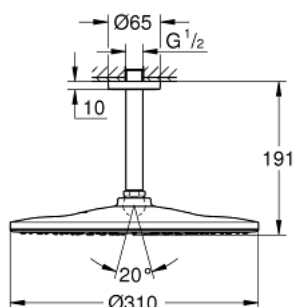

26 560 AL0 RAINSHOWER MONO 310 SET DE DOUCHE DE TÊTE, 142 MM, 1 JET

DESCRIPTION DU PRODUIT

- Couleur: brushed hard graphite
- constitué de :
- douche de tête Rainshower 310
- Type de jet : GROHE PureRain
- débit maximal (à 3 bar): 7.5 l/min
- bras de douche Rainshower, saillie:142 mm
- GROHE EcoJoy technologie d'économie d'eau
- Finition GROHE LongLife
- GROHE SpeedClean : le calcaire disparaît en un tour de main
- GROHE DreamSpray : répartition uniforme du flux entre tous les diffuseurs
- Inner WaterGuide - isolation intérieure pour la protection de la surface
- convient pour les chauffe-eau instantanés

26 560 AL0 RAINSHOWER MONO 310 SET DE DOUCHE DE TÊTE, 142 MM, 1 JET

PIÈCES DE RECHANGE, septembre 2018 – maintenant

1: Rosace (Numéro de commande 11741AL0)

2: Joint fibre 15x21 (Numéro de commande 0138900M)