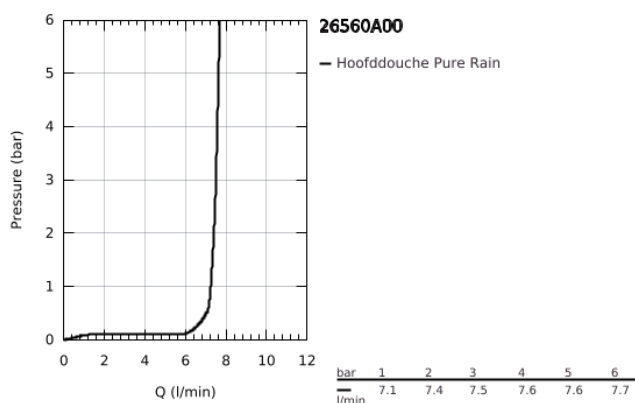

## 26 560 A00 RAINSHOWER MONO 310 HOOFDDOUCHESET, 142 MM, 1 STRAAL

### PRODUCTOMSCHRIJVING

- Kleur: hard graphite
- bestaande uit:
  - hoofddouche Rainshower 310
  - GROHE PureRain
  - maximale doorstroming (bij 3 bar): 7,5 l/min
  - douche-arm Rainshower, sprong 142 mm
  - GROHE EcoJoy waterbesparende technologie
  - GROHE DreamSpray: optimaal straalpatroon
  - GROHE LongLife finish
  - GROHE SpeedClean antikalksysteem
  - Inner WaterGuide - binnenisolatie voor oppervlaktebescherming
  - geschikt voor doorstroomgeiser

26 560 A00 **RAINSHOWER MONO 310 HOOFDDOUCHESET, 142 MM, 1 STRAAL**

**RESERVEONDERDELEN** , september 2018 – nu

1: rozet (Bestelnummer 11741A00)

2: Dichting Ø18,5 x Ø12 x 2 (Bestelnummer 0138900M)

3: Zeef (Bestelnummer 48007000)