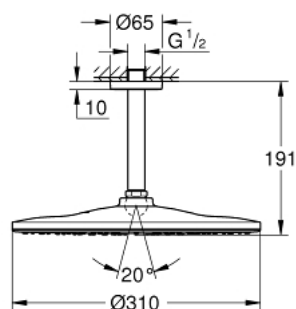

## 26 560 A00 RAINSHOWER MONO 310 HOOFDDOUCHESET, 142 MM, 1 STRAAL

### PRODUCTOMSCHRIJVING

- Kleur: hard graphite
- bestaande uit:
  - hoofddouche Rainshower 310
  - GROHE PureRain
  - maximale doorstroming (bij 3 bar): 7,5 l/min
  - douche-arm Rainshower, sprong 142 mm
  - GROHE EcoJoy waterbesparende technologie
  - GROHE DreamSpray: optimaal straalpatroon
  - GROHE LongLife finish
  - GROHE SpeedClean antikalksysteem
  - Inner WaterGuide - binnenisolatie voor oppervlaktebescherming
  - geschikt voor doorstroomgeiser

26 560 A00 **RAINSHOWER MONO 310 HOOFDDOUCHESET, 142 MM, 1 STRAAL**

**RESERVEONDERDELEN** , september 2018 – nu

1: rozet (Bestelnummer 11741A00)

2: Dichting Ø18,5 x Ø12 x 2 (Bestelnummer 0138900M)

3: Zeef (Bestelnummer 48007000)