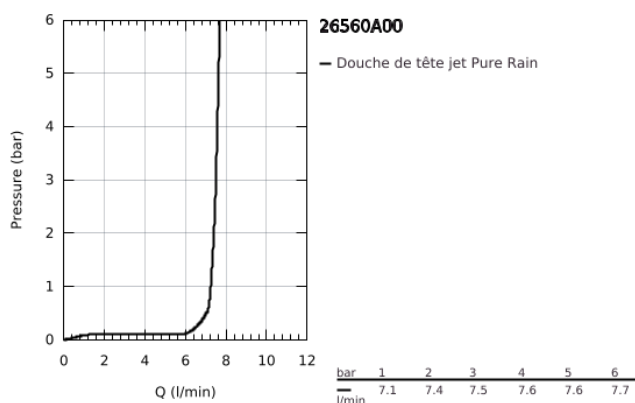

26 560 A00 RAINSHOWER MONO 310 SET DE DOUCHE DE TÊTE, 142 MM, 1 JET

DESCRIPTION DU PRODUIT

- Couleur: hard graphite
- constitué de :
- douche de tête Rainshower 310
- Type de jet : GROHE PureRain
- débit maximal (à 3 bar): 7.5 l/min
- bras de douche Rainshower, saillie:142 mm
- GROHE EcoJoy technologie d'économie d'eau
- GROHE DreamSpray : répartition uniforme du flux entre tous les diffuseurs
- Finition GROHE LongLife
- GROHE SpeedClean : le calcaire disparaît en un tour de main
- Inner WaterGuide - isolation intérieure pour la protection de la surface
- convient pour les chauffe-eau instantanés

26 560 A00 RAINSHOWER MONO 310 SET DE DOUCHE DE TÊTE, 142 MM, 1 JET

PIÈCES DE RECHANGE, septembre 2018 – maintenant

1: rosace (Numéro de commande 11741A00)

2: Joint fibre 15x21 (Numéro de commande 0138900M)