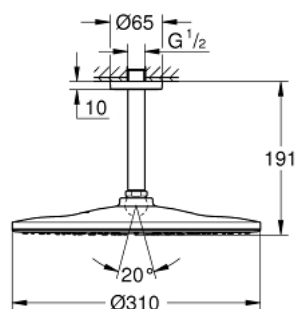

26 560 A00 RAINSHOWER MONO 310 SET DE DOUCHE DE TÊTE, 142 MM, 1 JET

DESCRIPTION DU PRODUIT

- Couleur: hard graphite
- constitué de :
- douche de tête Rainshower 310
- Type de jet : GROHE PureRain
- débit maximal (à 3 bar): 7.5 l/min
- bras de douche Rainshower, saillie:142 mm
- GROHE EcoJoy technologie d'économie d'eau
- GROHE DreamSpray : répartition uniforme du flux entre tous les diffuseurs
- Finition GROHE LongLife
- GROHE SpeedClean : le calcaire disparaît en un tour de main
- Inner WaterGuide - isolation intérieure pour la protection de la surface
- convient pour les chauffe-eau instantanés

26 560 A00 RAINSHOWER MONO 310 SET DE DOUCHE DE TÊTE, 142 MM, 1 JET

PIÈCES DE RECHANGE, septembre 2018 – maintenant

1: rosace (Numéro de commande 11741A00)

2: Joint fibre 15x21 (Numéro de commande 0138900M)