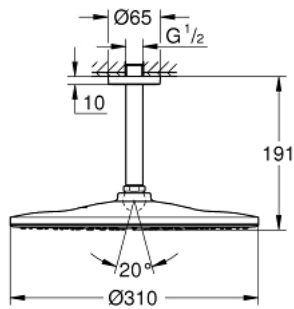

26 560 000 RAINSHOWER MONO 310 HOOFDDOUCHESET, 142 MM, 1 STRAAL

PRODUCTOMSCHRIJVING

- Kleur: chroom
- bestaande uit:
 - hoofddouche Rainshower 310
 - GROHE PureRain
 - maximale doorstroming (bij 3 bar): 7,5 l/min
 - - douche-arm Rainshower, sprong: 142 mm (28 724 000)
 - GROHE EcoJoy waterbesparende technologie
 - GROHE DreamSpray: optimaal straalpatroon
 - GROHE LongLife finish
 - GROHE SpeedClean antikalksysteem
 - Inner WaterGuide - binnenisolatie voor oppervlaktebescherming
 - geschikt voor doorstroomgeiser

26 560 000 **RAINSHOWER MONO 310 HOOFDDOUCHESET, 142 MM, 1 STRAAL**

RESERVEONDERDELEN, januari 2018 – nu

1: Rozet (Bestelnummer 11741000)

2: Dichting Ø18,5 x Ø12 x 2 (Bestelnummer 0138900M)

3: Zeef (Bestelnummer 48007000)