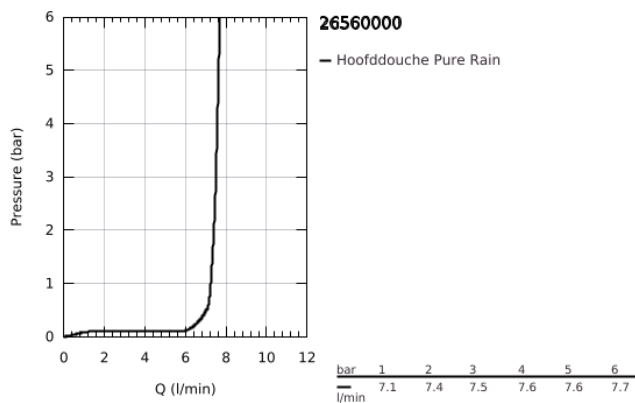

26 560 000 RAINSHOWER MONO 310 HOOFDDOUCHESET, 142 MM, 1 STRAAL

PRODUCTOMSCHRIJVING

- Kleur: chroom
- bestaande uit:
 - hoofddouche Rainshower 310
 - GROHE PureRain
 - maximale doorstroming (bij 3 bar): 7,5 l/min
 - - douche-arm Rainshower, sprong: 142 mm (28 724 000)
 - GROHE EcoJoy waterbesparende technologie
 - GROHE DreamSpray: optimaal straalpatroon
 - GROHE LongLife finish
 - GROHE SpeedClean antikalksysteem
 - Inner WaterGuide - binnenisolatie voor oppervlaktebescherming
 - geschikt voor doorstroomgeiser

26 560 000 **RAINSHOWER MONO 310 HOOFDDOUCHESET, 142 MM, 1 STRAAL**

RESERVEONDERDELEN, januari 2018 – nu

1: Rozet (Bestelnummer 11741000)

2: Dichting Ø18,5 x Ø12 x 2 (Bestelnummer 0138900M)

3: Zeef (Bestelnummer 48007000)