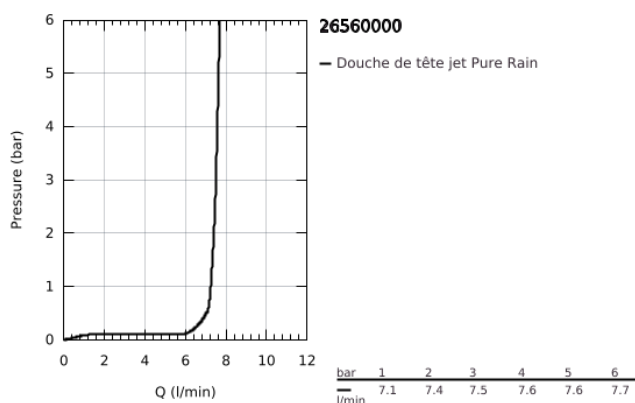

26 560 000 RAINSHOWER MONO 310 SET DE DOUCHE DE TÊTE, 142 MM, 1 JET

DESCRIPTION DU PRODUIT

- Couleur: chromé
- constitué de :
 - douche de tête Rainshower 310
 - Type de jet : GROHE PureRain
 - débit maximal (à 3 bar): 7.5 l/min
 - bras de douche Rainshower, saillie: 142 mm (28 724 000)
 - GROHE EcoJoy technologie d'économie d'eau
 - GROHE DreamSpray : répartition uniforme du flux entre tous les diffuseurs
 - finition GROHE LongLife
 - GROHE SpeedClean : le calcaire disparaît en un tour de main
 - Inner WaterGuide - isolation intérieure pour la protection de la surface
 - convient pour les chauffe-eau instantanés

26 560 000 **RAINSHOWER MONO 310 SET DE DOUCHE DE TÊTE, 142 MM, 1 JET**

PIÈCES DE RECHANGE, janvier 2018 – maintenant

1: Rosace (Numéro de commande 11741000)

2: Joint fibre 15x21 (Numéro de commande 0138900M)