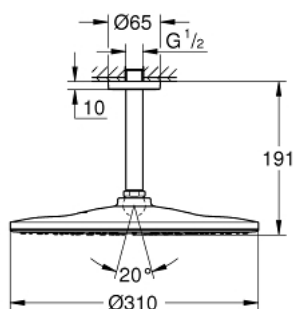

26 560 000 RAINSHOWER MONO 310 SET DE DOUCHE DE TÊTE, 142 MM, 1 JET

DESCRIPTION DU PRODUIT

- Couleur: chromé
- constitué de :
 - douche de tête Rainshower 310
 - Type de jet : GROHE PureRain
 - débit maximal (à 3 bar): 7.5 l/min
 - bras de douche Rainshower, saillie: 142 mm (28 724 000)
 - GROHE EcoJoy technologie d'économie d'eau
 - GROHE DreamSpray : répartition uniforme du flux entre tous les diffuseurs
 - finition GROHE LongLife
 - GROHE SpeedClean : le calcaire disparaît en un tour de main
 - Inner WaterGuide - isolation intérieure pour la protection de la surface
 - convient pour les chauffe-eau instantanés

26 560 000 **RAINSHOWER MONO 310 SET DE DOUCHE DE TÊTE, 142 MM, 1 JET**

PIÈCES DE RECHANGE, janvier 2018 – maintenant

1: Rosace (Numéro de commande 11741000)

2: Joint fibre 15x21 (Numéro de commande 0138900M)