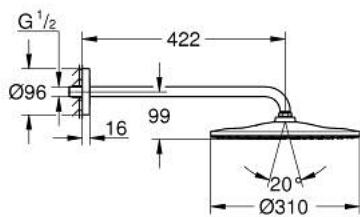

## 26 558 GN0 RAINSHOWER MONO 310 HOOFDDOUCHESET 422 MM, 1 STRAAL

### PRODUCTOMSCHRIJVING

- Kleur: brushed cool sunrise
- bestaande uit:
  - hoofddouche Rainshower 310
  - GROHE PureRain
  - maximale doorstroming (bij 3 bar): 7,5 l/min
  - douche-arm 422 mm
  - GROHE EcoJoy waterbesparende technologie
  - GROHE DreamSpray: optimaal straalpatroon
  - GROHE LongLife finish
  - GROHE SpeedClean antikalksysteem
  - Inner WaterGuide - binnenisolatie voor oppervlaktebescherming
  - geschikt voor doorstroomgeiser

26 558 GN0 **RAINSHOWER MONO 310 HOOFDDOUCHESET 422 MM, 1 STRAAL**

**RESERVEONDERDELEN** , september 2018 – nu

1: Dichting Ø18,5 x Ø12 x 2 (Bestelnummer 0138900M)

2: Zeef (Bestelnummer 48007000)