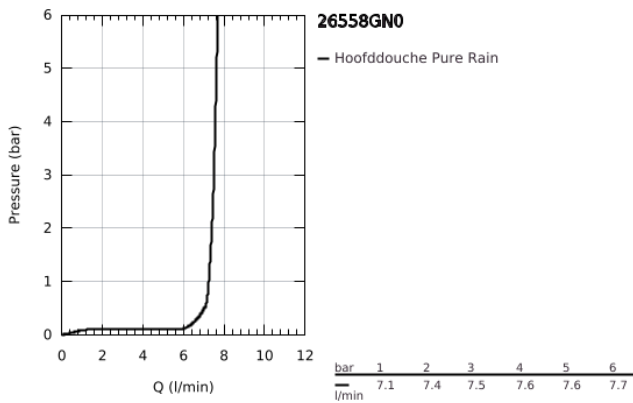

## 26 558 GN0 RAINSHOWER MONO 310 HOOFDDOUCHESET 422 MM, 1 STRAAL

### PRODUCTOMSCHRIJVING

- Kleur: brushed cool sunrise
- bestaande uit:
  - hoofddouche Rainshower 310
  - GROHE PureRain
  - maximale doorstroming (bij 3 bar): 7,5 l/min
  - douche-arm 422 mm
  - GROHE EcoJoy waterbesparende technologie
  - GROHE DreamSpray: optimaal straalpatroon
  - GROHE LongLife finish
  - GROHE SpeedClean antikalksysteem
  - Inner WaterGuide - binnenisolatie voor oppervlaktebescherming
  - geschikt voor doorstroomgeiser

26 558 GN0 **RAINSHOWER MONO 310 HOOFDDOUCHESET 422 MM, 1 STRAAL**

**RESERVEONDERDELEN** , september 2018 – nu

1: Dichting Ø18,5 x Ø12 x 2 (Bestelnummer 0138900M)

2: Zeef (Bestelnummer 48007000)