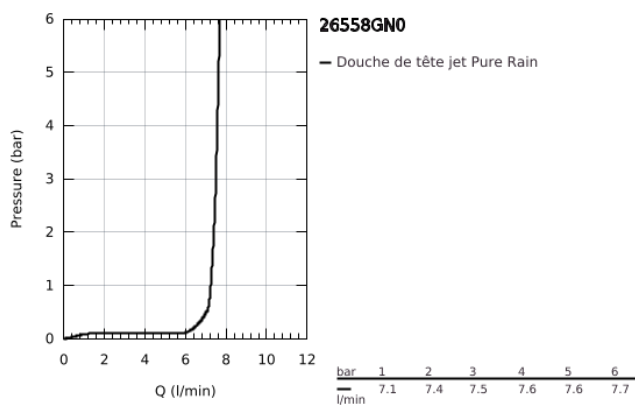

## 26 558 GN0 RAINSHOWER MONO 310 SET DE DOUCHE DE TÊTE 422 MM, 1 JET

### DESCRIPTION DU PRODUIT

- Couleur: brushed cool sunrise
- constitué de :
- douche de tête Rainshower 310
- Type de jet : GROHE PureRain
- débit maximal (à 3 bar): 7.5 l/min
- bras de douche 422 mm
- GROHE EcoJoy technologie d'économie d'eau
- GROHE DreamSpray : répartition uniforme du flux entre tous les diffuseurs
- Finition GROHE LongLife
- GROHE SpeedClean : le calcaire disparaît en un tour de main
- Inner WaterGuide - isolation intérieure pour la protection de la surface
- convient pour les chauffe-eau instantanés

## 26 558 GN0 RAINSHOWER MONO 310 SET DE DOUCHE DE TÊTE 422 MM, 1 JET

**PIÈCES DE RECHANGE**, septembre 2018 – maintenant

1: Joint fibre 15x21 (Numéro de commande 0138900M)

2: Filtre (Numéro de commande 48007000)