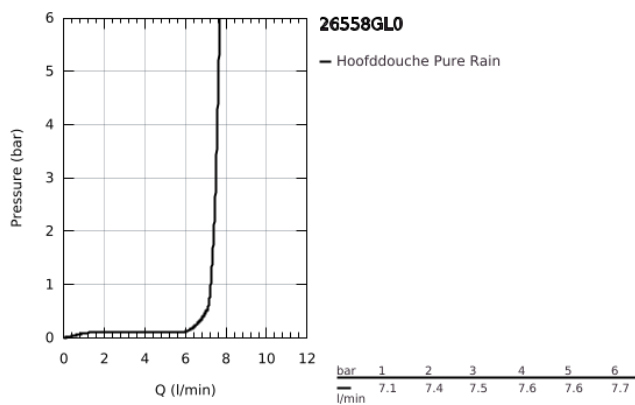

## 26 558 GL0 RAINSHOWER MONO 310 HOOFDDOUCHESET 422 MM, 1 STRAAL

### PRODUCTOMSCHRIJVING

- Kleur: cool sunrise
- bestaande uit:
  - hoofddouche Rainshower 310
  - GROHE PureRain
  - maximale doorstroming (bij 3 bar): 7,5 l/min
  - douche-arm 422 mm
  - GROHE EcoJoy waterbesparende technologie
  - GROHE DreamSpray: optimaal straalpatroon
  - GROHE LongLife finish
  - GROHE SpeedClean antikalksysteem
  - Inner WaterGuide - binnenisolatie voor oppervlaktebescherming
- geschikt voor doorstroomgeiser

26 558 GL0 **RAINSHOWER MONO 310 HOOFDDOUCHESET 422 MM, 1 STRAAL**

**RESERVEONDERDELEN** , september 2018 – nu

1: Dichting Ø18,5 x Ø12 x 2 (Bestelnummer 0138900M)

2: Zeef (Bestelnummer 48007000)