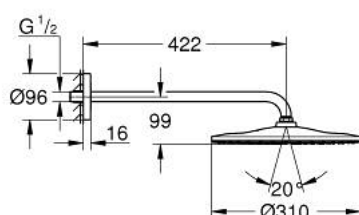

## 26 558 GL0 RAINSHOWER MONO 310 HOOFDDOUCHESET 422 MM, 1 STRAAL

### PRODUCTOMSCHRIJVING

- Kleur: cool sunrise
- bestaande uit:
  - hoofddouche Rainshower 310
  - GROHE PureRain
  - maximale doorstroming (bij 3 bar): 7,5 l/min
  - douche-arm 422 mm
  - GROHE EcoJoy waterbesparende technologie
  - GROHE DreamSpray: optimaal straalpatroon
  - GROHE LongLife finish
  - GROHE SpeedClean antikalksysteem
  - Inner WaterGuide - binnenisolatie voor oppervlaktebescherming
- geschikt voor doorstroomgeiser

26 558 GL0 **RAINSHOWER MONO 310 HOOFDDOUCHESET 422 MM, 1 STRAAL**

**RESERVEONDERDELEN** , september 2018 – nu

1: Dichting Ø18,5 x Ø12 x 2 (Bestelnummer 0138900M)

2: Zeef (Bestelnummer 48007000)