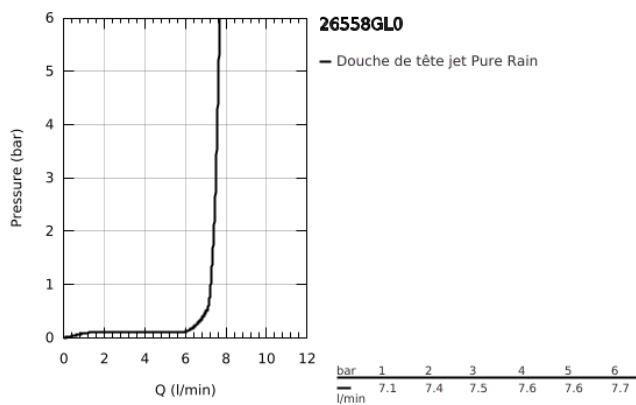

## 26 558 GL0 RAINSHOWER MONO 310 SET DE DOUCHE DE TÊTE 422 MM, 1 JET

### DESCRIPTION DU PRODUIT

- Couleur: cool sunrise
- constitué de :
  - douche de tête Rainshower 310
  - Type de jet : GROHE PureRain
  - débit maximal (à 3 bar): 7.5 l/min
  - bras de douche 422 mm
- GROHE EcoJoy technologie d'économie d'eau
- GROHE DreamSpray : répartition uniforme du flux entre tous les diffuseurs
- Finition GROHE LongLife
- GROHE SpeedClean : le calcaire disparaît en un tour de main
- Inner WaterGuide - isolation intérieure pour la protection de la surface
- convient pour les chauffe-eau instantanés

## 26 558 GL0 RAINSHOWER MONO 310 SET DE DOUCHE DE TÊTE 422 MM, 1 JET

**PIÈCES DE RECHANGE**, septembre 2018 – maintenant

1: Joint fibre 15x21 (Numéro de commande 0138900M)

2: Filtre (Numéro de commande 48007000)