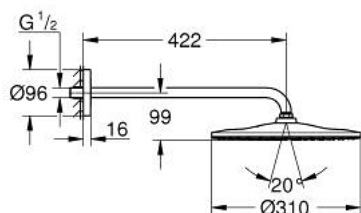

## 26 558 GL0 RAINSHOWER MONO 310 SET DE DOUCHE DE TÊTE 422 MM, 1 JET

### DESCRIPTION DU PRODUIT

- Couleur: cool sunrise
- constitué de :
  - douche de tête Rainshower 310
  - Type de jet : GROHE PureRain
  - débit maximal (à 3 bar): 7.5 l/min
  - bras de douche 422 mm
- GROHE EcoJoy technologie d'économie d'eau
- GROHE DreamSpray : répartition uniforme du flux entre tous les diffuseurs
- Finition GROHE LongLife
- GROHE SpeedClean : le calcaire disparaît en un tour de main
- Inner WaterGuide - isolation intérieure pour la protection de la surface
- convient pour les chauffe-eau instantanés

## 26 558 GL0 RAINSHOWER MONO 310 SET DE DOUCHE DE TÊTE 422 MM, 1 JET

**PIÈCES DE RECHANGE**, septembre 2018 – maintenant

1: Joint fibre 15x21 (Numéro de commande 0138900M)

2: Filtre (Numéro de commande 48007000)