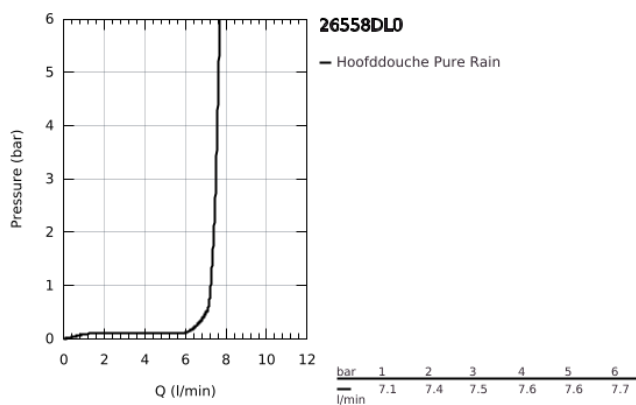

26 558 DL0 RAINSHOWER MONO 310 HOOFDDOUCHESET 422 MM, 1 STRAAL

PRODUCTOMSCHRIJVING

- Kleur: brushed warm sunset
- bestaande uit:
 - hoofddouche Rainshower 310
 - GROHE PureRain
 - maximale doorstroming (bij 3 bar): 7,5 l/min
 - douche-arm 422 mm
 - GROHE EcoJoy waterbesparende technologie
 - GROHE DreamSpray: optimaal straalpatroon
 - GROHE LongLife finish
 - GROHE SpeedClean antikalksysteem
 - Inner WaterGuide - binnenisolatie voor oppervlaktebescherming
 - geschikt voor doorstroomgeiser

26 558 DL0 **RAINSHOWER MONO 310 HOOFDDOUCHESET 422 MM, 1 STRAAL**

RESERVEONDERDELEN , september 2018 – nu

1: Dichting Ø18,5 x Ø12 x 2 (Bestelnummer 0138900M)

2: Zeef (Bestelnummer 48007000)