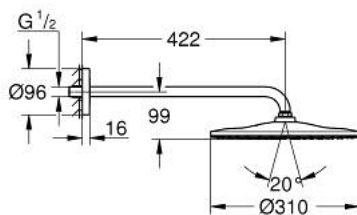

26 558 DL0 RAINSHOWER MONO 310 SET DE DOUCHE DE TÊTE 422 MM, 1 JET

DESCRIPTION DU PRODUIT

- Couleur: brushed warm sunset
- constitué de :
 - douche de tête Rainshower 310
 - Type de jet : GROHE PureRain
 - débit maximal (à 3 bar): 7.5 l/min
 - bras de douche 422 mm
- GROHE EcoJoy technologie d'économie d'eau
- GROHE DreamSpray : répartition uniforme du flux entre tous les diffuseurs
- Finition GROHE LongLife
- GROHE SpeedClean : le calcaire disparaît en un tour de main
- Inner WaterGuide - isolation intérieure pour la protection de la surface
- convient pour les chauffe-eau instantanés

26 558 DL0 RAINSHOWER MONO 310 SET DE DOUCHE DE TÊTE 422 MM, 1 JET

PIÈCES DE RECHANGE, septembre 2018 – maintenant

1: Joint fibre 15x21 (Numéro de commande 0138900M)

2: Filtre (Numéro de commande 48007000)