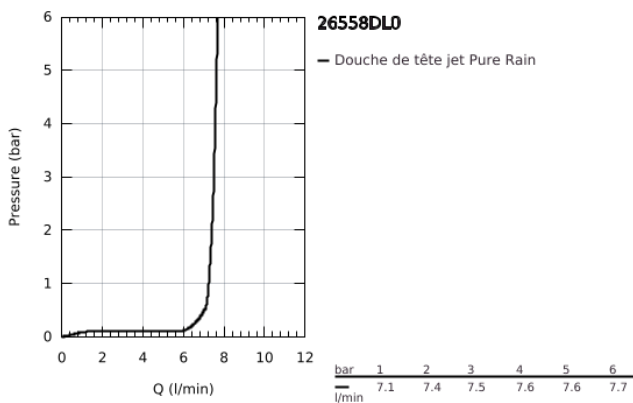

26 558 DL0 RAINSHOWER MONO 310 SET DE DOUCHE DE TÊTE 422 MM, 1 JET

DESCRIPTION DU PRODUIT

- Couleur: brushed warm sunset
- constitué de :
 - douche de tête Rainshower 310
 - Type de jet : GROHE PureRain
 - débit maximal (à 3 bar): 7.5 l/min
 - bras de douche 422 mm
- GROHE EcoJoy technologie d'économie d'eau
- GROHE DreamSpray : répartition uniforme du flux entre tous les diffuseurs
- Finition GROHE LongLife
- GROHE SpeedClean : le calcaire disparaît en un tour de main
- Inner WaterGuide - isolation intérieure pour la protection de la surface
- convient pour les chauffe-eau instantanés

26 558 DL0 RAINSHOWER MONO 310 SET DE DOUCHE DE TÊTE 422 MM, 1 JET

PIÈCES DE RECHANGE, septembre 2018 – maintenant

1: Joint fibre 15x21 (Numéro de commande 0138900M)

2: Filtre (Numéro de commande 48007000)