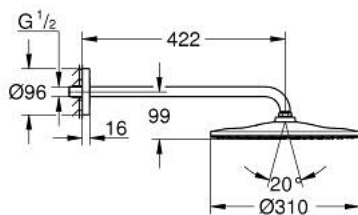

26 558 DC0 RAINSHOWER MONO 310 HOOFDDOUCHESET 422 MM, 1 STRAAL

PRODUCTOMSCHRIJVING

- Kleur: supersteel
- bestaande uit:
 - hoofddouche Rainshower 310
 - GROHE PureRain
 - maximale doorstroming (bij 3 bar): 7,5 l/min
 - douche-arm 422 mm
 - GROHE EcoJoy waterbesparende technologie
 - GROHE DreamSpray: optimaal straalpatroon
 - GROHE LongLife finish
 - GROHE SpeedClean antikalksysteem
 - Inner WaterGuide - binnenisolatie voor oppervlaktebescherming
- geschikt voor doorstroomgeiser

26 558 DC0 **RAINSHOWER MONO 310 HOOFDDOUCHESET 422 MM, 1 STRAAL**

RESERVEONDERDELEN , juli 2018 – nu

1: Dichting Ø18,5 x Ø12 x 2 (Bestelnummer 0138900M)

2: Zeef (Bestelnummer 48007000)