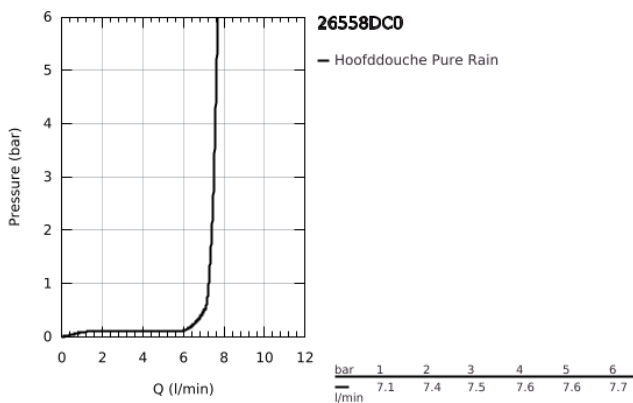

26 558 DC0 RAINSHOWER MONO 310 HOOFDDOUCHESET 422 MM, 1 STRAAL

PRODUCTOMSCHRIJVING

- Kleur: supersteel
- bestaande uit:
 - hoofddouche Rainshower 310
 - GROHE PureRain
 - maximale doorstroming (bij 3 bar): 7,5 l/min
 - douche-arm 422 mm
 - GROHE EcoJoy waterbesparende technologie
 - GROHE DreamSpray: optimaal straalpatroon
 - GROHE LongLife finish
 - GROHE SpeedClean antikalksysteem
 - Inner WaterGuide - binnenisolatie voor oppervlaktebescherming
- geschikt voor doorstroomgeiser

26 558 DC0 **RAINSHOWER MONO 310 HOOFDDOUCHESET 422 MM, 1 STRAAL**

RESERVEONDERDELEN , juli 2018 – nu

1: Dichting Ø18,5 x Ø12 x 2 (Bestelnummer 0138900M)

2: Zeef (Bestelnummer 48007000)