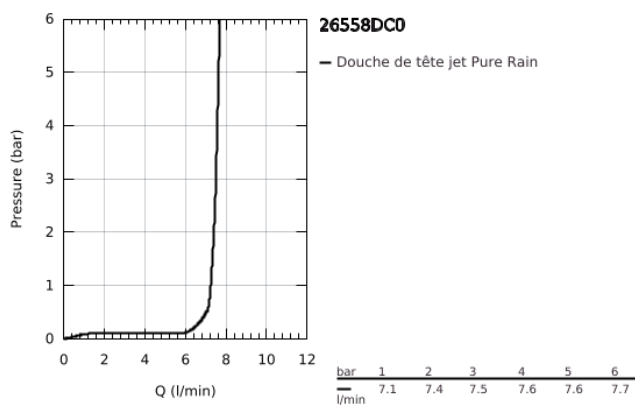

26 558 DC0 RAINSHOWER MONO 310 SET DE DOUCHE DE TÊTE 422 MM, 1 JET

DESCRIPTION DU PRODUIT

- Couleur: supersteel
- constitué de :
 - douche de tête Rainshower 310
 - Type de jet : GROHE PureRain
 - débit maximal (à 3 bar): 7.5 l/min
 - bras de douche 422 mm
- GROHE EcoJoy technologie d'économie d'eau
- GROHE DreamSpray : répartition uniforme du flux entre tous les diffuseurs
- Finition GROHE LongLife
- GROHE SpeedClean : le calcaire disparaît en un tour de main
- Inner WaterGuide - isolation intérieure pour la protection de la surface
- convient pour les chauffe-eau instantanés

26 558 DC0 RAINSHOWER MONO 310 SET DE DOUCHE DE TÊTE 422 MM, 1 JET

PIÈCES DE RECHANGE, juillet 2018 – maintenant

1: Joint fibre 15x21 (Numéro de commande 0138900M)

2: Filtre (Numéro de commande 48007000)