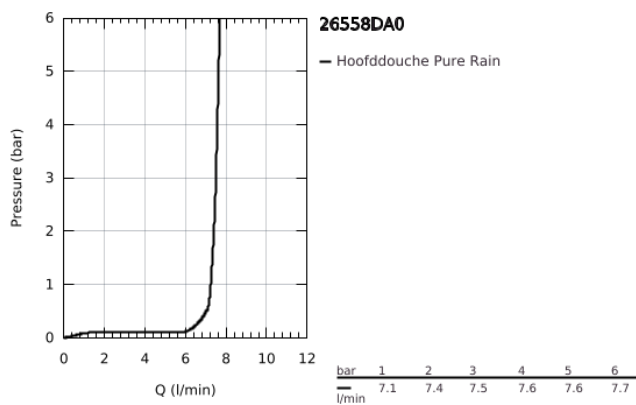

26 558 DA0 RAINSHOWER MONO 310 HOOFDDOUCHESET 422 MM, 1 STRAAL

PRODUCTOMSCHRIJVING

- Kleur: warm sunset
- bestaande uit:
 - hoofddouche Rainshower 310
 - GROHE PureRain
 - maximale doorstroming (bij 3 bar): 7,5 l/min
 - douche-arm 422 mm
- GROHE EcoJoy waterbesparende technologie
- GROHE DreamSpray: optimaal straalpatroon
- GROHE LongLife finish
- GROHE SpeedClean antikalksysteem
- Inner WaterGuide - binnenisolatie voor oppervlaktebescherming
- geschikt voor doorstroomgeiser

26 558 DA0 **RAINSHOWER MONO 310 HOOFDDOUCHESET 422 MM, 1 STRAAL**

RESERVEONDERDELEN , september 2018 – nu

1: Dichting Ø18,5 x Ø12 x 2 (Bestelnummer 0138900M)

2: Zeef (Bestelnummer 48007000)