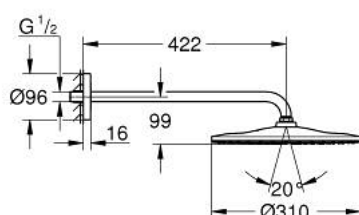

26 558 DA0 RAINSHOWER MONO 310 HOOFDDOUCHESET 422 MM, 1 STRAAL

PRODUCTOMSCHRIJVING

- Kleur: warm sunset
- bestaande uit:
 - hoofddouche Rainshower 310
 - GROHE PureRain
 - maximale doorstroming (bij 3 bar): 7,5 l/min
 - douche-arm 422 mm
- GROHE EcoJoy waterbesparende technologie
- GROHE DreamSpray: optimaal straalpatroon
- GROHE LongLife finish
- GROHE SpeedClean antikalksysteem
- Inner WaterGuide - binnenisolatie voor oppervlaktebescherming
- geschikt voor doorstroomgeiser

26 558 DA0 **RAINSHOWER MONO 310 HOOFDDOUCHESET 422 MM, 1 STRAAL**

RESERVEONDERDELEN , september 2018 – nu

1: Dichting Ø18,5 x Ø12 x 2 (Bestelnummer 0138900M)

2: Zeef (Bestelnummer 48007000)