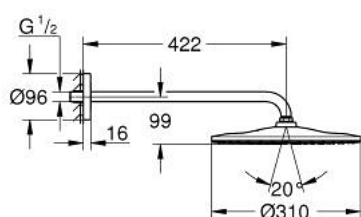

26 558 DA0 RAINSHOWER MONO 310 SET DE DOUCHE DE TÊTE 422 MM, 1 JET

DESCRIPTION DU PRODUIT

- Couleur: warm sunset
- constitué de :
 - douche de tête Rainshower 310
 - Type de jet : GROHE PureRain
 - débit maximal (à 3 bar): 7.5 l/min
 - bras de douche 422 mm
- GROHE EcoJoy technologie d'économie d'eau
- GROHE DreamSpray : répartition uniforme du flux entre tous les diffuseurs
- Finition GROHE LongLife
- GROHE SpeedClean : le calcaire disparaît en un tour de main
- Inner WaterGuide - isolation intérieure pour la protection de la surface
- convient pour les chauffe-eau instantanés

26 558 DA0 RAINSHOWER MONO 310 SET DE DOUCHE DE TÊTE 422 MM, 1 JET

PIÈCES DE RECHANGE, septembre 2018 – maintenant

1: Joint fibre 15x21 (Numéro de commande 0138900M)

2: Filtre (Numéro de commande 48007000)