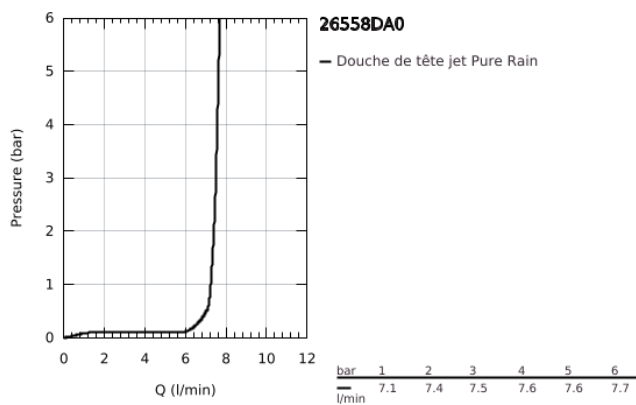

26 558 DA0 RAINSHOWER MONO 310 SET DE DOUCHE DE TÊTE 422 MM, 1 JET

DESCRIPTION DU PRODUIT

- Couleur: warm sunset
- constitué de :
 - douche de tête Rainshower 310
 - Type de jet : GROHE PureRain
 - débit maximal (à 3 bar): 7.5 l/min
 - bras de douche 422 mm
- GROHE EcoJoy technologie d'économie d'eau
- GROHE DreamSpray : répartition uniforme du flux entre tous les diffuseurs
- Finition GROHE LongLife
- GROHE SpeedClean : le calcaire disparaît en un tour de main
- Inner WaterGuide - isolation intérieure pour la protection de la surface
- convient pour les chauffe-eau instantanés

26 558 DA0 RAINSHOWER MONO 310 SET DE DOUCHE DE TÊTE 422 MM, 1 JET

PIÈCES DE RECHANGE, septembre 2018 – maintenant

1: Joint fibre 15x21 (Numéro de commande 0138900M)

2: Filtre (Numéro de commande 48007000)