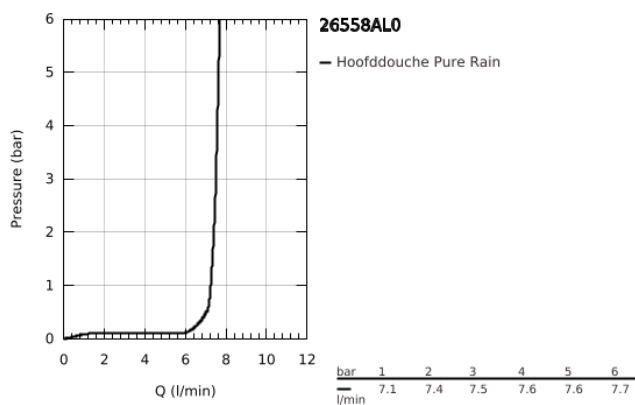

26 558 AL0 RAINSHOWER MONO 310 HOOFDDOUCHESET 422 MM, 1 STRAAL

PRODUCTOMSCHRIJVING

- Kleur: brushed hard graphite
- bestaande uit:
 - hoofddouche Rainshower 310
 - GROHE PureRain
 - maximale doorstroming (bij 3 bar): 7,5 l/min
 - douche-arm 422 mm
 - GROHE EcoJoy waterbesparende technologie
 - GROHE DreamSpray: optimaal straalpatroon
 - GROHE LongLife finish
 - GROHE SpeedClean antikalksysteem
 - Inner WaterGuide - binnenisolatie voor oppervlaktebescherming
- geschikt voor doorstroomgeiser

26 558 AL0 **RAINSHOWER MONO 310 HOOFDDOUCHESET 422 MM, 1 STRAAL**

RESERVEONDERDELEN , september 2018 – nu

1: Dichting Ø18,5 x Ø12 x 2 (Bestelnummer 0138900M)

2: Zeef (Bestelnummer 48007000)