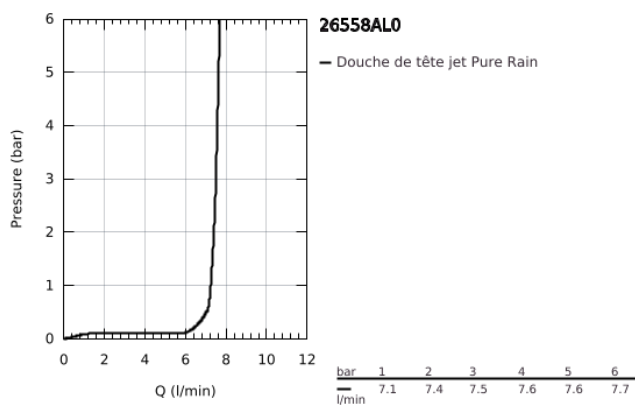

## 26 558 AL0 RAINSHOWER MONO 310 SET DE DOUCHE DE TÊTE 422 MM, 1 JET

### DESCRIPTION DU PRODUIT

- Couleur: brushed hard graphite
- constitué de :
  - douche de tête Rainshower 310
  - Type de jet : GROHE PureRain
  - débit maximal (à 3 bar): 7.5 l/min
  - bras de douche 422 mm
- GROHE EcoJoy technologie d'économie d'eau
- GROHE DreamSpray : répartition uniforme du flux entre tous les diffuseurs
- Finition GROHE LongLife
- GROHE SpeedClean : le calcaire disparaît en un tour de main
- Inner WaterGuide - isolation intérieure pour la protection de la surface
- convient pour les chauffe-eau instantanés

## 26 558 AL0 RAINSHOWER MONO 310 SET DE DOUCHE DE TÊTE 422 MM, 1 JET

**PIÈCES DE RECHANGE**, septembre 2018 – maintenant

1: Joint fibre 15x21 (Numéro de commande 0138900M)

2: Filtre (Numéro de commande 48007000)