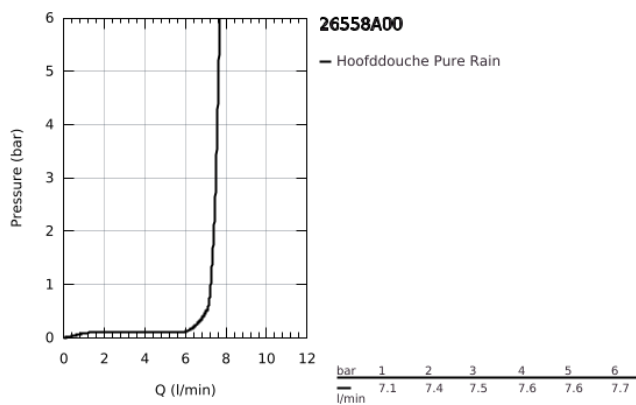

26 558 A00 RAINSHOWER MONO 310 HOOFDDOUCHESET 422 MM, 1 STRAAL

PRODUCTOMSCHRIJVING

- Kleur: hard graphite
- bestaande uit:
 - hoofddouche Rainshower 310
 - GROHE PureRain
 - maximale doorstroming (bij 3 bar): 7,5 l/min
 - douche-arm 422 mm
 - GROHE EcoJoy waterbesparende technologie
 - GROHE DreamSpray: optimaal straalpatroon
 - GROHE LongLife finish
 - GROHE SpeedClean antikalksysteem
 - Inner WaterGuide - binnenisolatie voor oppervlaktebescherming
- geschikt voor doorstroomgeiser

26 558 A00 **RAINSHOWER MONO 310 HOOFDDOUCHESET 422 MM, 1 STRAAL**

RESERVEONDERDELEN , september 2018 – nu

1: Dichting Ø18,5 x Ø12 x 2 (Bestelnummer 0138900M)

2: Zeef (Bestelnummer 48007000)