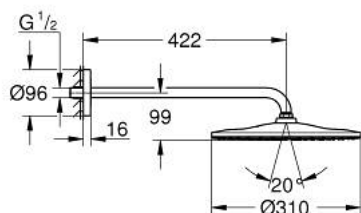

26 558 A00 RAINSHOWER MONO 310 HOOFDDOUCHESET 422 MM, 1 STRAAL

PRODUCTOMSCHRIJVING

- Kleur: hard graphite
- bestaande uit:
 - hoofddouche Rainshower 310
 - GROHE PureRain
 - maximale doorstroming (bij 3 bar): 7,5 l/min
 - douche-arm 422 mm
 - GROHE EcoJoy waterbesparende technologie
 - GROHE DreamSpray: optimaal straalpatroon
 - GROHE LongLife finish
 - GROHE SpeedClean antikalksysteem
 - Inner WaterGuide - binnenisolatie voor oppervlaktebescherming
- geschikt voor doorstroomgeiser

26 558 A00 **RAINSHOWER MONO 310 HOOFDDOUCHESET 422 MM, 1 STRAAL**

RESERVEONDERDELEN , september 2018 – nu

1: Dichting Ø18,5 x Ø12 x 2 (Bestelnummer 0138900M)

2: Zeef (Bestelnummer 48007000)