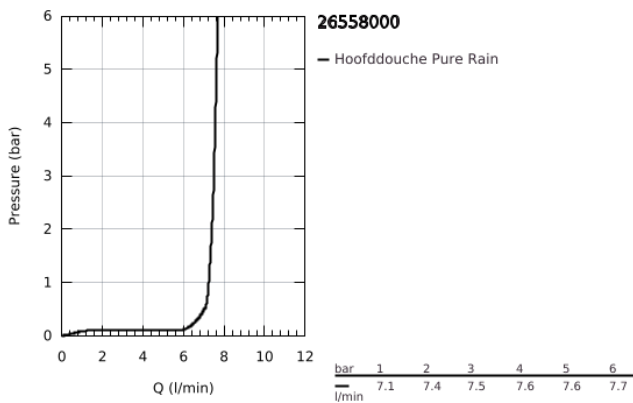

26 558 000 RAINSHOWER MONO 310 HOOFDDOUCHESET 422 MM, 1 STRAAL

PRODUCTOMSCHRIJVING

- Kleur: chroom
- bestaande uit:
 - hoofddouche Rainshower 310
 - GROHE PureRain
 - maximale doorstroming (bij 3 bar): 7,5 l/min
 - douche-arm 422 mm (26 146 000)
 - GROHE EcoJoy waterbesparende technologie
 - GROHE DreamSpray: optimaal straalpatroon
 - GROHE LongLife finish
 - GROHE SpeedClean antikalksysteem
 - Inner WaterGuide - binnenisolatie voor oppervlaktebescherming
- geschikt voor doorstroomgeiser

26 558 000 **RAINSHOWER MONO 310 HOOFDDOUCHESET 422 MM, 1 STRAAL**

RESERVEONDERDELEN, januari 2018 – nu

1: Dichting Ø18,5 x Ø12 x 2 (Bestelnummer 0138900M)

2: Zeef (Bestelnummer 48007000)