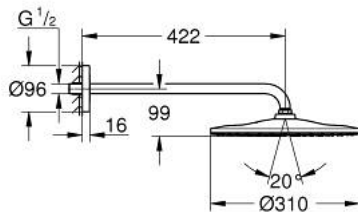

26 558 000 RAINSHOWER MONO 310 HOOFDDOUCHESET 422 MM, 1 STRAAL

PRODUCTOMSCHRIJVING

- Kleur: chroom
- bestaande uit:
 - hoofddouche Rainshower 310
 - GROHE PureRain
 - maximale doorstroming (bij 3 bar): 7,5 l/min
 - douche-arm 422 mm (26 146 000)
 - GROHE EcoJoy waterbesparende technologie
 - GROHE DreamSpray: optimaal straalpatroon
 - GROHE LongLife finish
 - GROHE SpeedClean antikalksysteem
 - Inner WaterGuide - binnenisolatie voor oppervlaktebescherming
- geschikt voor doorstroomgeiser

26 558 000 **RAINSHOWER MONO 310 HOOFDDOUCHESET 422 MM, 1 STRAAL**

RESERVEONDERDELEN, januari 2018 – nu

1: Dichting Ø18,5 x Ø12 x 2 (Bestelnummer 0138900M)

2: Zeef (Bestelnummer 48007000)