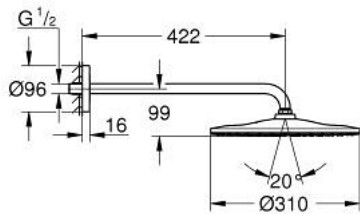

26 558 000 RAINSHOWER MONO 310 SET DE DOUCHE DE TÊTE 422 MM, 1 JET

DESCRIPTION DU PRODUIT

- Couleur: chromé
- constitué de :
 - douche de tête Rainshower 310
 - Type de jet : GROHE PureRain
 - débit maximal (à 3 bar): 7.5 l/min
 - - bras de douche 422 mm (26 146 000)
- GROHE EcoJoy technologie d'économie d'eau
- GROHE DreamSpray : répartition uniforme du flux entre tous les diffuseurs
- finition GROHE LongLife
- GROHE SpeedClean : le calcaire disparaît en un tour de main
- Inner WaterGuide - isolation intérieure pour la protection de la surface
- convient pour les chauffe-eau instantanés

26 558 000 **RAINSHOWER MONO 310 SET DE DOUCHE DE TÊTE 422 MM, 1 JET**

PIÈCES DE RECHANGE, janvier 2018 – maintenant

1: Joint fibre 15x21 (Numéro de commande 0138900M)

2: Filtre (Numéro de commande 48007000)