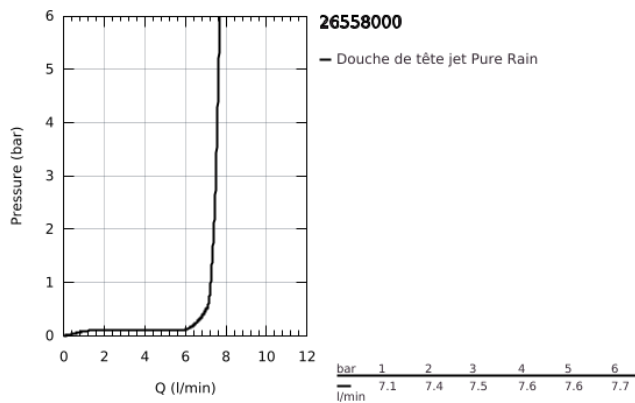

26 558 000 RAINSHOWER MONO 310 SET DE DOUCHE DE TÊTE 422 MM, 1 JET

DESCRIPTION DU PRODUIT

- Couleur: chromé
- constitué de :
 - douche de tête Rainshower 310
 - Type de jet : GROHE PureRain
 - débit maximal (à 3 bar): 7.5 l/min
 - - bras de douche 422 mm (26 146 000)
- GROHE EcoJoy technologie d'économie d'eau
- GROHE DreamSpray : répartition uniforme du flux entre tous les diffuseurs
- finition GROHE LongLife
- GROHE SpeedClean : le calcaire disparaît en un tour de main
- Inner WaterGuide - isolation intérieure pour la protection de la surface
- convient pour les chauffe-eau instantanés

26 558 000 **RAINSHOWER MONO 310 SET DE DOUCHE DE TÊTE 422 MM, 1 JET**

PIÈCES DE RECHANGE, janvier 2018 – maintenant

1: Joint fibre 15x21 (Numéro de commande 0138900M)

2: Filtre (Numéro de commande 48007000)