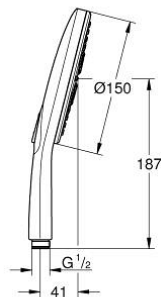

26 554 LS0 RAINSHOWER SMARTACTIVE 150 HANDDOUCHE 3 STRALEN

PRODUCTOMSCHRIJVING

- Kleur: moon white
- witte sproeiplaat
- Straalsoorten: Rain, Jet, ActiveMassage
- maximale doorstroming (bij 3 bar): 8 l/min
- GROHE EcoJoy waterbesparende technologie
- GROHE DreamSpray: optimaal straalpatroon
- GROHE SmartTip straalselectie
- GROHE LongLife finish
- GROHE SpeedClean antikalksysteem
- Inner WaterGuide - binnenisolatie voor oppervlaktebescherming
- universele bevestiging, passend voor alle standaard doucheslangen
- geschikt voor doorstroomgeiser
- minimum aangeraden druk 1,0 bar