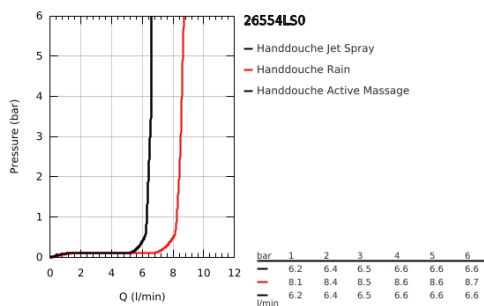

26 554 LS0 RAINSHOWER SMARTACTIVE 150 HANDDOUCHE 3 STRALEN

PRODUCTOMSCHRIJVING

- Kleur: moon white
- witte sproeiplaat
- Straalsoorten: Rain, Jet, ActiveMassage
- maximale doorstroming (bij 3 bar): 8 l/min
- GROHE EcoJoy waterbesparende technologie
- GROHE DreamSpray: optimaal straalpatroon
- GROHE SmartTip straalselectie
- GROHE LongLife finish
- GROHE SpeedClean antikalksysteem
- Inner WaterGuide - binnenisolatie voor oppervlaktebescherming
- universele bevestiging, passend voor alle standaard doucheslangen
- geschikt voor doorstroomgeiser
- minimum aangeraden druk 1,0 bar

26 554 LS0 RAINSHOWER SMARTACTIVE 150 HANDDOUCHE 3 STRALEN

RESERVEONDERDELEN , december 2017 – nu

1: Zeef (Bestelnummer 0700200M)