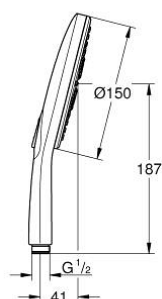

26 554 LS0 RAINSHOWER SMARTACTIVE 150 DOUCHE À MAIN 3 JETS

PIÈCES DE RECHANGE, décembre 2017 – maintenant

1: Filtre (Numéro de commande 0700200M)