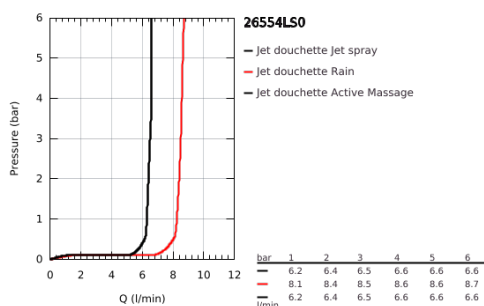

26 554 LS0 RAINSHOWER SMARTACTIVE 150 DOUCHE À MAIN 3 JETS

DESCRIPTION DU PRODUIT

- Couleur: moon white
- diffuseur de douche blanche
- Types de jet : Rain, Jet, ActiveMassage
- débit maximum (à 3 bar) : 8 l/min
- GROHE EcoJoy technologie d'économie d'eau
- GROHE DreamSpray : répartition uniforme du flux entre tous les diffuseurs
- GROHE SmartTip sélection du jet
- Finition GROHE LongLife
- GROHE SpeedClean : le calcaire disparaît en un tour de main
- Inner WaterGuide - isolation intérieure pour la protection de la surface
- système de montage universel, s'adaptant à tous les flexibles de douche standard
- convient pour les chauffe-eau instantanés
- pression minimale recommandée 1,0 bar

26 554 LS0 RAINSHOWER SMARTACTIVE 150 DOUCHE À MAIN 3 JETS

PIÈCES DE RECHANGE, décembre 2017 – maintenant

1: Filtre (Numéro de commande 0700200M)