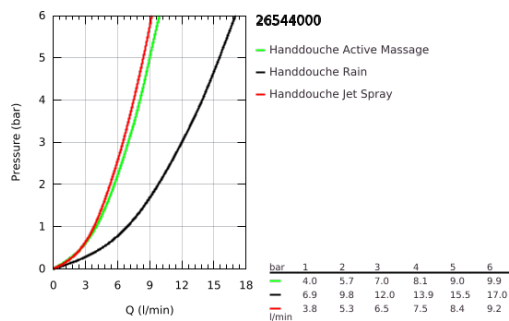

## 26 544 000 RAINSHOWER SMARTACTIVE 130 HANDDOUCHE 3 STRALEN

### PRODUCTOMSCHRIJVING

- Kleur: chroom
- sproeiplateau chroom
- Straalsoorten: Rain, Jet, ActiveMassage
- maximale doorstroming (bij 3 bar): 12 l/min
- GROHE DreamSpray: optimaal straalpatroon
- GROHE SmartTip straalselectie
- GROHE LongLife finish
- GROHE SpeedClean antikalksysteem
- Inner WaterGuide - binnenisolatie voor oppervlaktebescherming
- universele bevestiging, passend voor alle standaard doucheslangen
- geschikt voor doorstroomgeiser