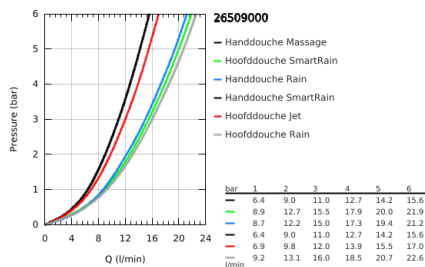

26 509 000 EUPHORIA SMARTCONTROL SYSTEM 260 DOUCHESYSTEEM MET THERMOSTATISCHE MENGKRAAN

PRODUCTOMSCHRIJVING

- Kleur: chroom
- bestaande uit:
 - horizontale douchearm 450 mm
 - bovenste muurbevestiging deels aanpasbaar aan bestaande boorgaten(+40 mm/-100 mm)
 - SmartControl thermostaat
 - voor wisseling tussen hoofd- en handdouche
 - hoofddouche Euphoria 260 (26 455)
 - Straalsoorten: Rain, SmartRain, Jet
 - maximale doorstroming (bij 3 bar): 16 l/min
 - met kogelgewricht
 - draaihoek ±15°
- Euphoria 110 Massage handdouche, sproeiplaat wit (27 221 001)
 - Straalsoorten: Rain, SmartRain, Massage
 - maximale doorstroming (bij 3 bar): 15 l/min
 - in hoogte verstelbaar via glij-element
- doucheslang Silverflex 1750 mm 1/2" x 1/2" (28 388 001)
- GROHE DreamSpray: optimaal straalpatroon
- GROHE LongLife finish
- GROHE CoolTouch
- GROHE TurboStat: 2x sneller en 2x nauwkeuriger de gewenste temperatuur
- GROHE ProGrip met kartelstructuur
- GROHE SafeStop bij 38C
- GROHE SafeStop Plus optionele temperatuurbegrenzer op 43°C
- 1 SmartControl knop voor aan-uit, draai voor aanpassen volume
- geïntegreerde GROHE EasyReach shower tray
- GROHE SpeedClean antikalksysteem
- Inner WaterGuide - binnenisolatie voor oppervlaktebescherming
- TwistStop voorkomt het verdraaien van de slang
- geschikt voor combiketels met minimale capaciteit 18kW/h
- functioneert al bij een minimale doorstroming van 5 l/min.