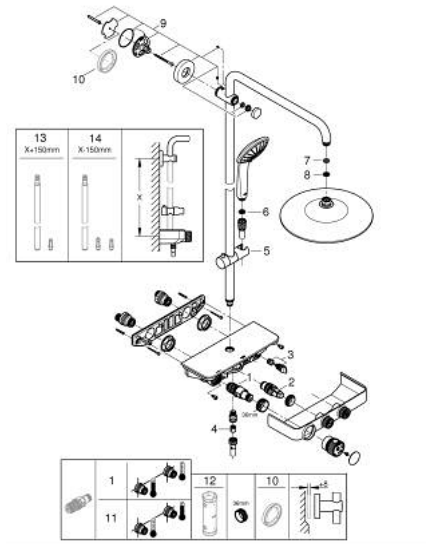

26 509 000 EUPHORIA SMARTCONTROL SYSTEM 260 DOUCHESYSTEEM MET THERMOSTATISCHE MENGKRAAN

RESERVEONDERDELEN , februari 2019 – maart 2021

1. 1: Thermo- element 1/2" (Bestelnummer 47439000)
   - 2: Cartouche (Bestelnummer 48297000)
   - 3: Terugslagklep (Bestelnummer 49069000)
   - 4: Terugslagklep (Bestelnummer 08565000)
   - 5: Glijstuk (Bestelnummer 48177000)
   - 6: Zeef (Bestelnummer 0700200M)
   - 7: Dichting Ø18,5 x Ø12 x 2 (Bestelnummer 0138900M)
   - 8: Zeef (Bestelnummer 48007000)
   - 9: Glijstanghouder (Bestelnummer 48279000)
   - 10: Opvulplaatje (Bestelnummer 27180000)*
   - 11: GROHE TurboStat cartouche 1/2" (Bestelnummer 47175000)*
   - 12: Sleutel voor bovenstuk ¾ (Bestelnummer 49059000)*
   - 13: Douche pijp (Bestelnummer 48499000)*
   - 14: Douche pijp (Bestelnummer 48498000)*
2. Optionele accessoires