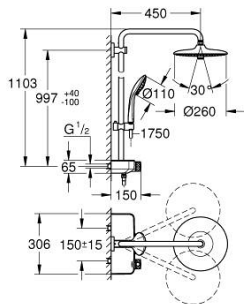

26 509 000 EUPHORIA SMARTCONTROL SYSTEM 260 DOUCHESYSTEEM MET THERMOSTATISCHE MENGKRAAN

PRODUCTOMSCHRIJVING

- Kleur: chroom
- bestaande uit:
 - horizontale douchearm 450 mm
 - bovenste muurbevestiging deels aanpasbaar aan bestaande boorgaten(+40 mm/-100 mm)
 - SmartControl thermostaat
 - voor wisseling tussen hoofd- en handdouche
 - hoofddouche Euphoria 260 (26 455)
 - Straalsoorten: Rain, SmartRain, Jet
 - maximale doorstroming (bij 3 bar): 16 l/min
 - met kogelgewricht
 - draaihoek ±15°
- Euphoria 110 Massage handdouche, sproeiplaat wit (27 221 001)
 - Straalsoorten: Rain, SmartRain, Massage
 - maximale doorstroming (bij 3 bar): 15 l/min
 - in hoogte verstelbaar via glij-element
- doucheslang Silverflex 1750 mm 1/2" x 1/2" (28 388 001)
- GROHE DreamSpray: optimaal straalpatroon
- GROHE LongLife finish
- GROHE CoolTouch
- GROHE TurboStat: 2x sneller en 2x nauwkeuriger de gewenste temperatuur
- GROHE ProGrip met kartelstructuur
- GROHE SafeStop bij 38C
- GROHE SafeStop Plus optionele temperatuurbegrenzer op 43°C
- 1 SmartControl knop voor aan-uit, draai voor aanpassen volume
- geïntegreerde GROHE EasyReach shower tray
- GROHE SpeedClean antikalksysteem
- Inner WaterGuide - binnenisolatie voor oppervlaktebescherming
- TwistStop voorkomt het verdraaien van de slang
- geschikt voor combiketels met minimale capaciteit 18kW/h
- functioneert al bij een minimale doorstroming van 5 l/min.