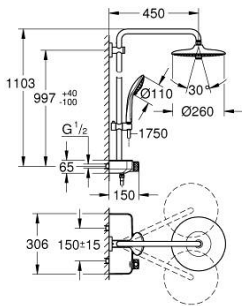

26 509 000 EUPHORIA SMARTCONTROL SYSTEM 260 SYSTÈME DE DOUCHE AVEC MITIGEUR THERMOSTATIQUE

DESCRIPTION DU PRODUIT (1/2)

- Couleur: chromé
- constitué de :
 - bras de douche de 450 mm orientable horizontalement
 - fixation murale supérieure réglable en hauteur pour des trous de perçage déjà existants (+40mm/-100mm)
 - thermostat SmartControl
 - permet la sélection de la douche de tête et la douche à main
 - douche de tête Euphoria 260 (26 455)
 - Types de jet : Rain, SmartRain, Jet
 - débit maximal (à 3 bar): 16 l/min
 - avec rotule
 - angle de rotation $\pm 15^\circ$
 - douchette Euphoria 110 Massage, blanche (27 221 001)
 - Types de jet : Rain, SmartRain, Massage
 - débit maximal (à 3 bar) : 15 l/min
- curseur réglable en hauteur

- flexible Silverflex 1750 mm 1/2" x 1/2" (28 388 001)
- GROHE DreamSpray : répartition uniforme du flux entre tous les diffuseurs
- finition GROHE LongLife
- GROHE CoolTouch Minimise les risques de brûlures
- GROHE TurboStat Régulation thermostatique quasi-instantanée
- GROHE ProGrip avec surface moletée
- GROHE SafeStop butée à 38°C
- GROHE SafeStop Plus : limiteur optionnel température à 43°C
- 1 Bouton poussoir SmartControl pour ON-OFF, tourner pour l'ajustement du débit GROHE EcoJoy au débit maximum
- GROHE EasyReach shower tray intégré
- GROHE SpeedClean : le calcaire disparaît en un tour de main