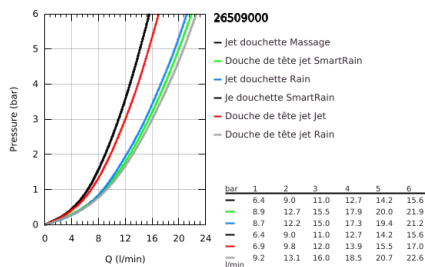

26 509 000 EUPHORIA SMARTCONTROL SYSTEM 260 SYSTÈME DE DOUCHE AVEC MITIGEUR THERMOSTATIQUE

DESCRIPTION DU PRODUIT (1/2)

- Couleur: chromé
- constitué de :
 - bras de douche de 450 mm orientable horizontalement
 - fixation murale supérieure réglable en hauteur pour des trous de perçage déjà existants (+40mm/-100mm)
 - thermostat SmartControl
 - permet la sélection de la douche de tête et la douche à main
 - douche de tête Euphoria 260 (26 455)
 - Types de jet : Rain, SmartRain, Jet
 - débit maximal (à 3 bar): 16 l/min
 - avec rotule
 - angle de rotation $\pm 15^\circ$
 - douchette Euphoria 110 Massage, blanche (27 221 001)
 - Types de jet : Rain, SmartRain, Massage
 - débit maximal (à 3 bar) : 15 l/min
- curseur réglable en hauteur

- flexible Silverflex 1750 mm 1/2" x 1/2" (28 388 001)
- GROHE DreamSpray : répartition uniforme du flux entre tous les diffuseurs
- finition GROHE LongLife
- GROHE CoolTouch Minimise les risques de brûlures
- GROHE TurboStat Régulation thermostatique quasi-instantanée
- GROHE ProGrip avec surface moletée
- GROHE SafeStop butée à 38°C
- GROHE SafeStop Plus : limiteur optionnel température à 43°C
- 1 Bouton poussoir SmartControl pour ON-OFF, tourner pour l'ajustement du débit GROHE EcoJoy au débit maximum
- GROHE EasyReach shower tray intégré
- GROHE SpeedClean : le calcaire disparaît en un tour de main

Pure Freude
an Wasser

26 509 000 EUPHORIA SMARTCONTROL SYSTEM 260 SYSTÈME DE DOUCHE AVEC MITIGEUR THERMOSTATIQUE

DESCRIPTION DU PRODUIT (2/2)

- Inner WaterGuide - isolation intérieure pour la protection de la surface
- TwistStop : système anti-torsion
- convient pour chauffe-eau instantané à partir de 18 kW/h
- débit minimum nécessaire 5l/min