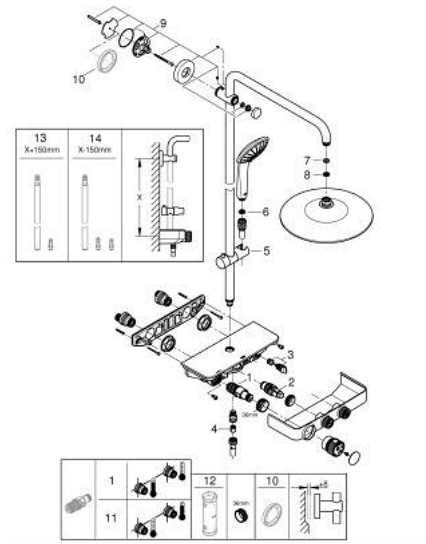

- flexible Silverflex 1750 mm 1/2" x 1/2" (28 388 001)
- GROHE DreamSpray : répartition uniforme du flux entre tous les diffuseurs
- finition GROHE LongLife
- GROHE CoolTouch Minimise les risques de brûlures
- GROHE TurboStat Régulation thermostatique quasi-instantanée
- GROHE ProGrip avec surface moletée
- GROHE SafeStop butée à 38°C
- GROHE SafeStop Plus : limiteur optionnel température à 43°C
- 1 Bouton poussoir SmartControl pour ON-OFF, tourner pour l'ajustement du débit GROHE EcoJoy au débit maximum
- GROHE EasyReach shower tray intégré
- GROHE SpeedClean : le calcaire disparaît en un tour de main

Pure Freude
an Wasser

26 509 000 EUPHORIA SMARTCONTROL SYSTEM 260 SYSTÈME DE DOUCHE AVEC MITIGEUR THERMOSTATIQUE

DESCRIPTION DU PRODUIT (2/2)

- Inner WaterGuide - isolation intérieure pour la protection de la surface
- TwistStop : système anti-torsion
- convient pour chauffe-eau instantané à partir de 18 kW/h
- débit minimum nécessaire 5l/min

26 509 000 EUPHORIA SMARTCONTROL SYSTEM 260 SYSTÈME DE DOUCHE AVEC MITIGEUR THERMOSTATIQUE

PIÈCES DE RECHANGE, février 2019 – mars 2021

- 1: Cartouche thermostatique compacte 1/2" (Numéro de commande 47439000)
 - 2: Cartouche (Numéro de commande 48297000)
 - 3: Clapet anti-retour (Numéro de commande 49069000)
 - 4: Clapet anti-retour (Numéro de commande 08565000)
 - 5: Curseur (Numéro de commande 48177000)
 - 6: Filtre (Numéro de commande 0700200M)
 - 7: Joint fibre 15x21 (Numéro de commande 0138900M)
 - 8: Filtre (Numéro de commande 48007000)
 - 9: Fixation murale (Numéro de commande 48279000)
 - 10: Cale d'épaisseur (Numéro de commande 27180000)*
 - 11: Cartouche GROHE TurboStat 1/2" (Numéro de commande 47175000)*
 - 12: Clé 14 (Numéro de commande 49059000)*
 - 13: Colonne de douche (Numéro de commande 48499000)*
 - 14: Colonne de douche (Numéro de commande 48498000)*
- * Accessoires optionels