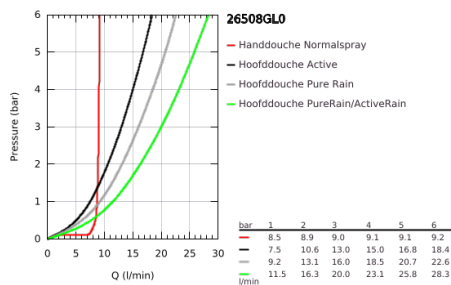

26 508 GL0 EUPHORIA SMARTCONTROL SYSTEM 310 CUBE DOUCHESYSTEEM MET THERMOSTATISCHE MENGKRAAN

PRODUCTOMSCHRIJVING

- Kleur: cool sunrise
- bestaande uit:
 - horizontale douchearm 450 mm
 - bovenste muurbevestiging deels aanpasbaar aan bestaande boorgaten(+40 mm/-100 mm)
 - SmartControl thermostaat
 - voor wisseling tussen hoofd- en handdouche
 - hoofddouche Rainshower SmartActive 310 Cube
 - Straalsoorten: GROHE PureRain, ActiveRain
 - maximale doorstroming (bij 3 bar): 20 l/min
 - handdouche Euphoria Cube Stick
 - maximale doorstroming (bij 3 bar): 16 l/min
 - in hoogte verstelbaar via glij-element
 - doucheslang Silverflex 1750 mm 1/2" x 1/2" (28 388 001)
 - GROHE DreamSpray: optimaal straalpatroon
 - GROHE CoolTouch
 - GROHE TurboStat: 2x sneller en 2x nauwkeuriger de gewenste temperatuur
 - GROHE ProGrip met kartelstructuur
 - GROHE LongLife finish
 - GROHE SafeStop bij 38C
 - GROHE SafeStop Plus optionele temperatuurbegrenzer op 43°C
 - 1 SmartControl knop voor aan-uit, draai voor aanpassen volume
 - geïntegreerde GROHE EasyReach shower tray
 - GROHE SpeedClean antikalksysteem
 - Inner WaterGuide - binnenisolatie voor oppervlaktebescherming
 - TwistStop voorkomt het verdraaien van de slang
 - geschikt voor combiketels met minimale capaciteit 18kW/h
 - functioneert al bij een minimale doorstroming van 5 l/min.

26 508 GL0 EUPHORIA SMARTCONTROL SYSTEM 310 CUBE DOUCHESYSTEEM MET THERMOSTATISCHE MENGKRAAN

RESERVEONDERDELEN , september 2018 – nu

- 1: Thermo- element 1/2" (Bestelnummer 47439000)
- 2: Cartouche (Bestelnummer 48297000)
- 3: Terugslagklep (Bestelnummer 49069000)
- 4: Terugslagklep (Bestelnummer 08565000)
- 5: Glijstuk (Bestelnummer 48177GL0)
- 6: Zeef (Bestelnummer 0700200M)
- 7: Glijstanghouder (Bestelnummer 48279GL0)
- 9: GROHE TurboStat cartouche 1/2" (Bestelnummer 47175000)*
- 10: Sleutel voor bovenstuk 3/4 (Bestelnummer 49059000)*