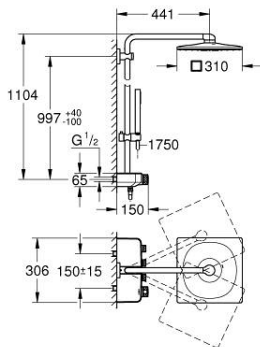

26 508 GL0 EUPHORIA SMARTCONTROL SYSTEM 310 CUBE DOUCHESYSTEEM MET THERMOSTATISCHE MENGKRAAN

PRODUCTOMSCHRIJVING

- Kleur: cool sunrise
- bestaande uit:
 - horizontale douchearm 450 mm
 - bovenste muurbevestiging deels aanpasbaar aan bestaande boorgaten(+40 mm/-100 mm)
 - SmartControl thermostaat
 - voor wisseling tussen hoofd- en handdouche
 - hoofddouche Rainshower SmartActive 310 Cube
 - Straalsoorten: GROHE PureRain, ActiveRain
 - maximale doorstroming (bij 3 bar): 20 l/min
 - handdouche Euphoria Cube Stick
 - maximale doorstroming (bij 3 bar): 16 l/min
 - in hoogte verstelbaar via glij-element
 - doucheslang Silverflex 1750 mm 1/2" x 1/2" (28 388 001)
 - GROHE DreamSpray: optimaal straalpatroon
 - GROHE CoolTouch
 - GROHE TurboStat: 2x sneller en 2x nauwkeuriger de gewenste temperatuur
 - GROHE ProGrip met kartelstructuur
 - GROHE LongLife finish
 - GROHE SafeStop bij 38C
 - GROHE SafeStop Plus optionele temperatuurbegrenzer op 43°C
 - 1 SmartControl knop voor aan-uit, draai voor aanpassen volume
 - geïntegreerde GROHE EasyReach shower tray
 - GROHE SpeedClean antikalksysteem
 - Inner WaterGuide - binnenisolatie voor oppervlaktebescherming
 - TwistStop voorkomt het verdraaien van de slang
 - geschikt voor combiketels met minimale capaciteit 18kW/h
 - functioneert al bij een minimale doorstroming van 5 l/min.

26 508 GL0 EUPHORIA SMARTCONTROL SYSTEM 310 CUBE DOUCHESYSTEEM MET THERMOSTATISCHE MENGKRAAN

RESERVEONDERDELEN , september 2018 – nu

- 1: Thermo- element 1/2" (Bestelnummer 47439000)
- 2: Cartouche (Bestelnummer 48297000)
- 3: Terugslagklep (Bestelnummer 49069000)
- 4: Terugslagklep (Bestelnummer 08565000)
- 5: Glijstuk (Bestelnummer 48177GL0)
- 6: Zeef (Bestelnummer 0700200M)
- 7: Glijstanghouder (Bestelnummer 48279GL0)
- 9: GROHE TurboStat cartouche 1/2" (Bestelnummer 47175000)*
- 10: Sleutel voor bovenstuk 3/4 (Bestelnummer 49059000)*