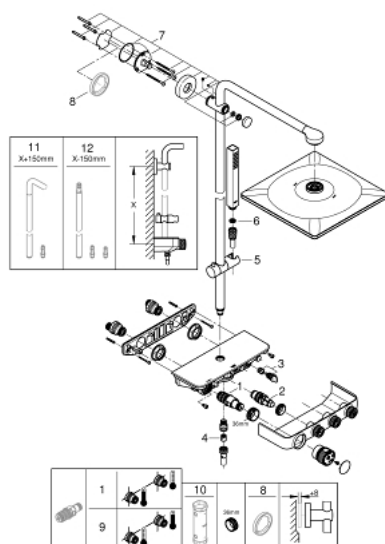

PIÈCES DE RECHANGE, septembre 2018 – maintenant

1: Cartouche thermostatique compacte 1/2" (Numéro de commande 4743900)

2: Cartouche (Numéro de commande 48297000)

3: Clapet anti-retour (Numéro de commande 49069000)

4: Clapet anti-retour (Numéro de commande 08565000)

5: Curseur (Numéro de commande 48177GL0)

6: Filtre (Numéro de commande 0700200M)

7: Fixation murale (Numéro de commande 48279GL0)

9: Cartouche GROHE TurboStat 1/2" (Numéro de commande 47175000)*