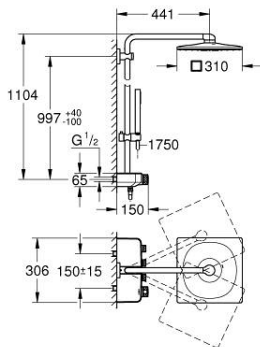

26 508 GL0 EUPHORIA SMARTCONTROL SYSTEM 310 CUBE SYSTÈME DE DOUCHE AVEC MITIGEUR THERMOSTATIQUE

DESCRIPTION DU PRODUIT (1/2)

- Couleur: cool sunrise
- constitué de :
 - bras de douche de 450 mm orientable horizontalement
 - fixation murale supérieure réglable en hauteur pour des trous de perçage déjà existants (+40mm/-100mm)
 - thermostat SmartControl
 - permet la sélection de la douche de tête et la douche à main
 - douche de tête Rainshower SmartActive 310 Cube
 - Types de jet : GROHE PureRain, ActiveRain
 - débit maximal (à 3 bar): 20 l/min
 - douche à main Euphoria Cube Stick
 - débit maximal (à 3 bar): 16 l/min
- curseur réglable en hauteur
- flexible Silverflex 1750 mm 1/2" x 1/2" (28 388 001)
- GROHE DreamSpray : répartition uniforme du flux entre tous les diffuseurs
- GROHE CoolTouch Minimise les risques de brûlures
- GROHE TurboStat Régulation thermostatique quasi-instantanée
- GROHE ProGrip avec surface moletée
- Finition GROHE LongLife
- GROHE SafeStop butée à 38°C
- GROHE SafeStop Plus : limiteur optionnel température à 43°C
- 1 Bouton poussoir SmartControl pour ON-OFF, tourner pour l'ajustement du débit GROHE EcoJoy au débit maximum
- GROHE EasyReach shower tray intégré
- GROHE SpeedClean : le calcaire disparaît en un tour de main
- Inner WaterGuide - isolation intérieure pour la protection de la surface
- TwistStop : système anti-torsion
- convient pour chauffe-eau instantané à partir de 18 kW/h

PIÈCES DE RECHANGE, septembre 2018 – maintenant

1: Cartouche thermostatique compacte 1/2" (Numéro de commande 4743900)

2: Cartouche (Numéro de commande 48297000)

3: Clapet anti-retour (Numéro de commande 49069000)

4: Clapet anti-retour (Numéro de commande 08565000)

5: Curseur (Numéro de commande 48177GL0)

6: Filtre (Numéro de commande 0700200M)

7: Fixation murale (Numéro de commande 48279GL0)

9: Cartouche GROHE TurboStat 1/2" (Numéro de commande 47175000)*