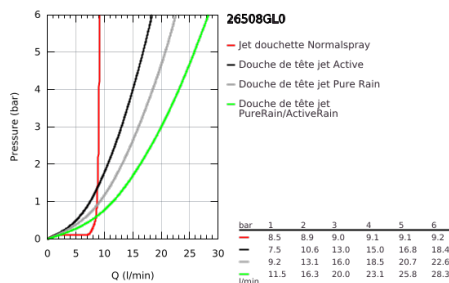

26 508 GL0 EUPHORIA SMARTCONTROL SYSTEM 310 CUBE SYSTÈME DE DOUCHE AVEC MITIGEUR THERMOSTATIQUE

DESCRIPTION DU PRODUIT (1/2)

- Couleur: cool sunrise
- constitué de :
 - bras de douche de 450 mm orientable horizontalement
 - fixation murale supérieure réglable en hauteur pour des trous de perçage déjà existants (+40mm/-100mm)
 - thermostat SmartControl
 - permet la sélection de la douche de tête et la douche à main
 - douche de tête Rainshower SmartActive 310 Cube
 - Types de jet : GROHE PureRain, ActiveRain
 - débit maximal (à 3 bar): 20 l/min
 - douche à main Euphoria Cube Stick
 - débit maximal (à 3 bar): 16 l/min
- curseur réglable en hauteur
- flexible Silverflex 1750 mm 1/2" x 1/2" (28 388 001)
- GROHE DreamSpray : répartition uniforme du flux entre tous les diffuseurs
- GROHE CoolTouch Minimise les risques de brûlures
- GROHE TurboStat Régulation thermostatique quasi-instantanée
- GROHE ProGrip avec surface moletée
- Finition GROHE LongLife
- GROHE SafeStop butée à 38°C
- GROHE SafeStop Plus : limiteur optionnel température à 43°C
- 1 Bouton poussoir SmartControl pour ON-OFF, tourner pour l'ajustement du débit GROHE EcoJoy au débit maximum
- GROHE EasyReach shower tray intégré
- GROHE SpeedClean : le calcaire disparaît en un tour de main
- Inner WaterGuide - isolation intérieure pour la protection de la surface
- TwistStop : système anti-torsion
- convient pour chauffe-eau instantané à partir de 18 kW/h

Pure Freude
an Wasser

26 508 GL0 EUPHORIA SMARTCONTROL SYSTEM 310 CUBE SYSTÈME DE DOUCHE AVEC MITIGEUR THERMOSTATIQUE

DESCRIPTION DU PRODUIT (2/2)

- débit minimum nécessaire 5l/min

26 508 GL0 EUPHORIA SMARTCONTROL SYSTEM 310 CUBE SYSTÈME DE DOUCHE AVEC MITIGEUR THERMOSTATIQUE