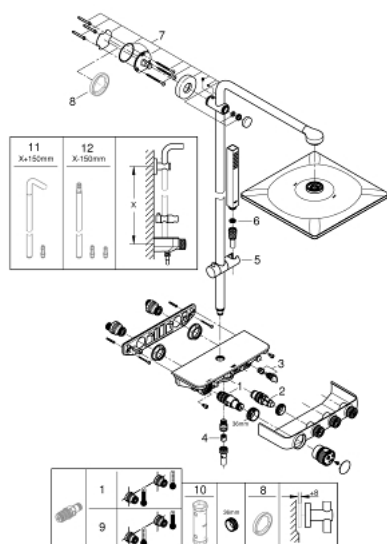

### PRODUCTOMSCHRIJVING

- Kleur: supersteel
- bestaande uit:
  - horizontale douchearm 450 mm
  - bovenste muurbevestiging deels aanpasbaar aan bestaande boorgaten(+40 mm/-100 mm)
- SmartControl thermostaat
- voor wisseling tussen hoofd- en handdouche
- hoofddouche Rainshower SmartActive 310 Cube
- Straalsoorten: GROHE PureRain, ActiveRain
- maximale doorstroming (bij 3 bar): 20 l/min
- handdouche Euphoria Cube Stick
- maximale doorstroming (bij 3 bar): 16 l/min
- in hoogte verstelbaar via glij-element
- doucheslang Silverflex 1750 mm 1/2" x 1/2" (28 388 001)
- GROHE DreamSpray: optimaal straalpatroon
- GROHE CoolTouch
- GROHE TurboStat: 2x sneller en 2x nauwkeuriger de gewenste temperatuur
- GROHE ProGrip met kartelstructuur
- GROHE LongLife finish
- GROHE SafeStop bij 38C
- GROHE SafeStop Plus optionele temperatuurbegrenzer op 43°C
- 1 SmartControl knop voor aan-uit, draai voor aanpassen volume
- geïntegreerde GROHE EasyReach shower tray
- GROHE SpeedClean antikalksysteem
- Inner WaterGuide - binnenisolatie voor oppervlaktebescherming
- TwistStop voorkomt het verdraaien van de slang
- geschikt voor combiketels met minimale capaciteit 18kW/h
- functioneert al bij een minimale doorstroming van 5 l/min.

### RESERVEONDERDELEN , juli 2018 – nu

- 1: Thermo- element 1/2" (Bestelnummer 47439000)
- 2: Cartouche (Bestelnummer 48297000)
- 3: Terugslagklep (Bestelnummer 49069000)
- 4: Terugslagklep (Bestelnummer 08565000)
- 5: Glijstuk (Bestelnummer 48177DC0)
- 6: Zeef (Bestelnummer 0700200M)
- 7: Glijstanghouder (Bestelnummer 48279DC0)
- 9: GROHE TurboStat cartouche 1/2" (Bestelnummer 47175000)\*
- 10: Sleutel voor bovenstuk 3/4 (Bestelnummer 49059000)\*