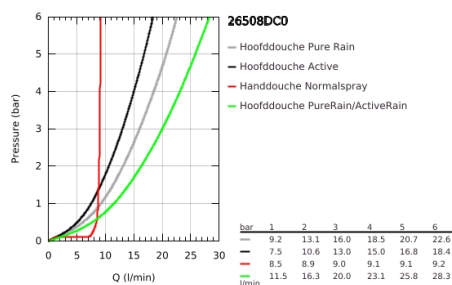

### PRODUCTOMSCHRIJVING

- Kleur: supersteel
- bestaande uit:
  - horizontale douchearm 450 mm
  - bovenste muurbevestiging deels aanpasbaar aan bestaande boorgaten(+40 mm/-100 mm)
- SmartControl thermostaat
- voor wisseling tussen hoofd- en handdouche
- hoofddouche Rainshower SmartActive 310 Cube
- Straalsoorten: GROHE PureRain, ActiveRain
- maximale doorstroming (bij 3 bar): 20 l/min
- handdouche Euphoria Cube Stick
- maximale doorstroming (bij 3 bar): 16 l/min
- in hoogte verstelbaar via glij-element
- doucheslang Silverflex 1750 mm 1/2" x 1/2" (28 388 001)
- GROHE DreamSpray: optimaal straalpatroon
- GROHE CoolTouch
- GROHE TurboStat: 2x sneller en 2x nauwkeuriger de gewenste temperatuur
- GROHE ProGrip met kartelstructuur
- GROHE LongLife finish
- GROHE SafeStop bij 38C
- GROHE SafeStop Plus optionele temperatuurbegrenzer op 43°C
- 1 SmartControl knop voor aan-uit, draai voor aanpassen volume
- geïntegreerde GROHE EasyReach shower tray
- GROHE SpeedClean antikalksysteem
- Inner WaterGuide - binnenisolatie voor oppervlaktebescherming
- TwistStop voorkomt het verdraaien van de slang
- geschikt voor combiketels met minimale capaciteit 18kW/h
- functioneert al bij een minimale doorstroming van 5 l/min.