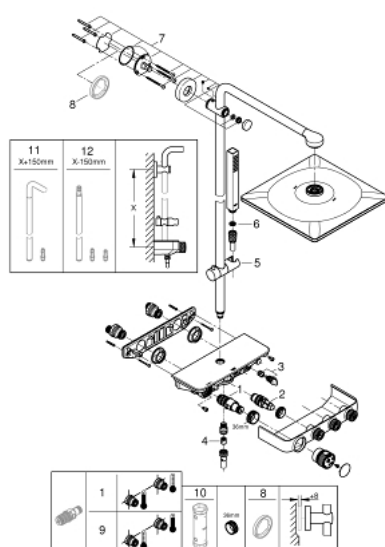

26 508 DC0 EUPHORIA SMARTCONTROL SYSTEM 310 CUBE SYSTÈME DE DOUCHE AVEC MITIGEUR THERMOSTATIQUE

DESCRIPTION DU PRODUIT (1/2)

- Couleur: supersteel
- constitué de :
 - bras de douche de 450 mm orientable horizontalement
 - fixation murale supérieure réglable en hauteur pour des trous de perçage déjà existants (+40mm/-100mm)
 - thermostat SmartControl
 - permet la sélection de la douche de tête et la douche à main
 - douche de tête Rainshower SmartActive 310 Cube
 - Types de jet : GROHE PureRain, ActiveRain
 - débit maximal (à 3 bar): 20 l/min
 - douche à main Euphoria Cube Stick
 - débit maximal (à 3 bar): 16 l/min
- curseur réglable en hauteur
- flexible Silverflex 1750 mm 1/2" x 1/2" (28 388 001)
- GROHE DreamSpray : répartition uniforme du flux entre tous les diffuseurs
- GROHE CoolTouch Minimise les risques de brûlures
- GROHE TurboStat Régulation thermostatique quasi-instantanée
- GROHE ProGrip avec surface moletée
- Finition GROHE LongLife
- GROHE SafeStop butée à 38°C
- GROHE SafeStop Plus : limiteur optionnel température à 43°C
- 1 Bouton poussoir SmartControl pour ON-OFF, tourner pour l'ajustement du débit GROHE EcoJoy au débit maximum
- GROHE EasyReach shower tray intégré
- GROHE SpeedClean : le calcaire disparaît en un tour de main
- Inner WaterGuide - isolation intérieure pour la protection de la surface
- TwistStop : système anti-torsion
- convient pour chauffe-eau instantané à partir de 18 kW/h

PIÈCES DE RECHANGE, juillet 2018 – maintenant

1: Cartouche thermostatique compacte 1/2" (Numéro de commande 47439000)

2: Cartouche (Numéro de commande 48297000)

3: Clapet anti-retour (Numéro de commande 49069000)

4: Clapet anti-retour (Numéro de commande 08565000)

5: Curseur (Numéro de commande 48177DC0)

6: Filtre (Numéro de commande 0700200M)

7: Fixation murale (Numéro de commande 48279DC0)

9: Cartouche GROHE TurboStat 1/2" (Numéro de commande 47175000)*