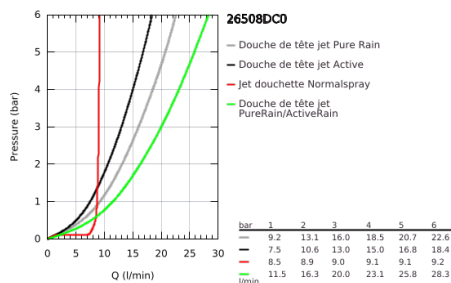

26 508 DC0 EUPHORIA SMARTCONTROL SYSTEM 310 CUBE SYSTÈME DE DOUCHE AVEC MITIGEUR THERMOSTATIQUE

DESCRIPTION DU PRODUIT (1/2)

- Couleur: supersteel
- constitué de :
 - bras de douche de 450 mm orientable horizontalement
 - fixation murale supérieure réglable en hauteur pour des trous de perçage déjà existants (+40mm/-100mm)
 - thermostat SmartControl
 - permet la sélection de la douche de tête et la douche à main
 - douche de tête Rainshower SmartActive 310 Cube
 - Types de jet : GROHE PureRain, ActiveRain
 - débit maximal (à 3 bar): 20 l/min
 - douche à main Euphoria Cube Stick
 - débit maximal (à 3 bar): 16 l/min
- curseur réglable en hauteur
- flexible Silverflex 1750 mm 1/2" x 1/2" (28 388 001)
- GROHE DreamSpray : répartition uniforme du flux entre tous les diffuseurs
- GROHE CoolTouch Minimise les risques de brûlures
- GROHE TurboStat Régulation thermostatique quasi-instantanée
- GROHE ProGrip avec surface moletée
- Finition GROHE LongLife
- GROHE SafeStop butée à 38°C
- GROHE SafeStop Plus : limiteur optionnel température à 43°C
- 1 Bouton poussoir SmartControl pour ON-OFF, tourner pour l'ajustement du débit GROHE EcoJoy au débit maximum
- GROHE EasyReach shower tray intégré
- GROHE SpeedClean : le calcaire disparaît en un tour de main
- Inner WaterGuide - isolation intérieure pour la protection de la surface
- TwistStop : système anti-torsion
- convient pour chauffe-eau instantané à partir de 18 kW/h

Pure Freude
an Wasser

26 508 DC0 EUPHORIA SMARTCONTROL SYSTEM 310 CUBE SYSTÈME DE DOUCHE AVEC MITIGEUR THERMOSTATIQUE

DESCRIPTION DU PRODUIT (2/2)

- débit minimum nécessaire 5l/min

26 508 DC0 EUPHORIA SMARTCONTROL SYSTEM 310 CUBE SYSTÈME DE DOUCHE AVEC MITIGEUR THERMOSTATIQUE