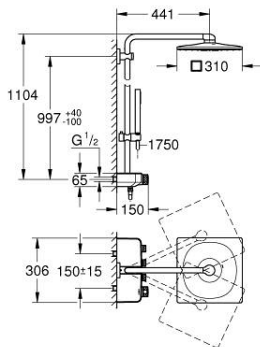

26 508 DC0 EUPHORIA SMARTCONTROL SYSTEM 310 CUBE SYSTÈME DE DOUCHE AVEC MITIGEUR THERMOSTATIQUE

DESCRIPTION DU PRODUIT (1/2)

- Couleur: supersteel
- constitué de :
 - bras de douche de 450 mm orientable horizontalement
 - fixation murale supérieure réglable en hauteur pour des trous de perçage déjà existants (+40mm/-100mm)
 - thermostat SmartControl
 - permet la sélection de la douche de tête et la douche à main
 - douche de tête Rainshower SmartActive 310 Cube
 - Types de jet : GROHE PureRain, ActiveRain
 - débit maximal (à 3 bar): 20 l/min
 - douche à main Euphoria Cube Stick
 - débit maximal (à 3 bar): 16 l/min
- curseur réglable en hauteur
- flexible Silverflex 1750 mm 1/2" x 1/2" (28 388 001)
- GROHE DreamSpray : répartition uniforme du flux entre tous les diffuseurs
- GROHE CoolTouch Minimise les risques de brûlures
- GROHE TurboStat Régulation thermostatique quasi-instantanée
- GROHE ProGrip avec surface moletée
- Finition GROHE LongLife
- GROHE SafeStop butée à 38°C
- GROHE SafeStop Plus : limiteur optionnel température à 43°C
- 1 Bouton poussoir SmartControl pour ON-OFF, tourner pour l'ajustement du débit GROHE EcoJoy au débit maximum
- GROHE EasyReach shower tray intégré
- GROHE SpeedClean : le calcaire disparaît en un tour de main
- Inner WaterGuide - isolation intérieure pour la protection de la surface
- TwistStop : système anti-torsion
- convient pour chauffe-eau instantané à partir de 18 kW/h

PIÈCES DE RECHANGE, juillet 2018 – maintenant

1: Cartouche thermostatique compacte 1/2" (Numéro de commande 47439000)

2: Cartouche (Numéro de commande 48297000)

3: Clapet anti-retour (Numéro de commande 49069000)

4: Clapet anti-retour (Numéro de commande 08565000)

5: Curseur (Numéro de commande 48177DC0)

6: Filtre (Numéro de commande 0700200M)

7: Fixation murale (Numéro de commande 48279DC0)

9: Cartouche GROHE TurboStat 1/2" (Numéro de commande 47175000)*