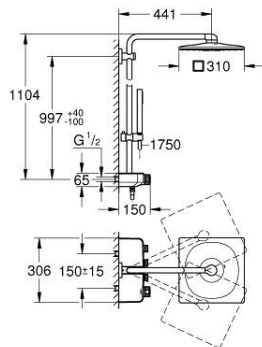

26 508 AL0 EUPHORIA SMARTCONTROL SYSTEM 310 CUBE DOUCHESYSTEEM MET THERMOSTATISCHE MENGKRAAN

PRODUCTOMSCHRIJVING

- Kleur: brushed hard graphite
- bestaande uit:
 - horizontale douchearm 450 mm
 - bovenste muurbevestiging deels aanpasbaar aan bestaande boorgaten(+40 mm/-100 mm)
- SmartControl thermostaat
- voor wisseling tussen hoofd- en handdouche
- hoofddouche Rainshower SmartActive 310 Cube
- Straalsoorten: GROHE PureRain, ActiveRain
- maximale doorstroming (bij 3 bar): 20 l/min
- handdouche Euphoria Cube Stick
- maximale doorstroming (bij 3 bar): 16 l/min
- in hoogte verstelbaar via glij-element
- doucheslang Silverflex 1750 mm 1/2" x 1/2" (28 388 001)
- GROHE DreamSpray: optimaal straalpatroon
- GROHE CoolTouch
- GROHE TurboStat: 2x sneller en 2x nauwkeuriger de gewenste temperatuur
- GROHE ProGrip met kartelstructuur
- GROHE LongLife finish
- GROHE SafeStop bij 38C
- GROHE SafeStop Plus optionele temperatuurbegrenzer op 43°C
- 1 SmartControl knop voor aan-uit, draai voor aanpassen volume
- geïntegreerde GROHE EasyReach shower tray
- GROHE SpeedClean antikalksysteem
- Inner WaterGuide - binnenisolatie voor oppervlaktebescherming
- TwistStop voorkomt het verdraaien van de slang
- geschikt voor combiketels met minimale capaciteit 18kW/h
- functioneert al bij een minimale doorstroming van 5 l/min.

26 508 AL0 EUPHORIA SMARTCONTROL SYSTEM 310 CUBE DOUCHESYSTEEM MET THERMOSTATISCHE MENGKRAAN

RESERVEONDERDELEN , februari 2019 – nu

- 1: Thermo- element 1/2" (Bestelnummer 47439000)
- 2: Cartouche (Bestelnummer 48297000)
- 3: Terugslagklep (Bestelnummer 49069000)
- 4: Terugslagklep (Bestelnummer 08565000)
- 5: Glijstuk (Bestelnummer 48177AL0)
- 6: Zeef (Bestelnummer 0700200M)
- 7: Glijstanghouder (Bestelnummer 48279AL0)
- 9: GROHE TurboStat cartouche 1/2" (Bestelnummer 47175000)*
- 10: Sleutel voor bovenstuk 3/4 (Bestelnummer 49059000)*