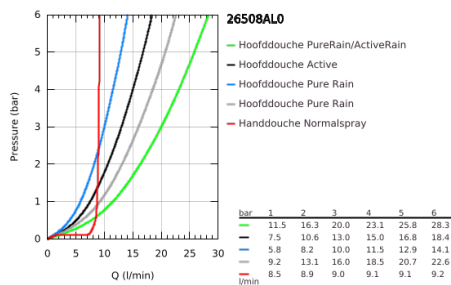

26 508 AL0 EUPHORIA SMARTCONTROL SYSTEM 310 CUBE DOUCHESYSTEEM MET THERMOSTATISCHE MENGKRAAN

PRODUCTOMSCHRIJVING

- Kleur: brushed hard graphite
- bestaande uit:
 - horizontale douchearm 450 mm
 - bovenste muurbevestiging deels aanpasbaar aan bestaande boorgaten(+40 mm/-100 mm)
- SmartControl thermostaat
- voor wisseling tussen hoofd- en handdouche
- hoofddouche Rainshower SmartActive 310 Cube
- Straalsoorten: GROHE PureRain, ActiveRain
- maximale doorstroming (bij 3 bar): 20 l/min
- handdouche Euphoria Cube Stick
- maximale doorstroming (bij 3 bar): 16 l/min
- in hoogte verstelbaar via glij-element
- doucheslang Silverflex 1750 mm 1/2" x 1/2" (28 388 001)
- GROHE DreamSpray: optimaal straalpatroon
- GROHE CoolTouch
- GROHE TurboStat: 2x sneller en 2x nauwkeuriger de gewenste temperatuur
- GROHE ProGrip met kartelstructuur
- GROHE LongLife finish
- GROHE SafeStop bij 38C
- GROHE SafeStop Plus optionele temperatuurbegrenzer op 43°C
- 1 SmartControl knop voor aan-uit, draai voor aanpassen volume
- geïntegreerde GROHE EasyReach shower tray
- GROHE SpeedClean antikalksysteem
- Inner WaterGuide - binnenisolatie voor oppervlaktebescherming
- TwistStop voorkomt het verdraaien van de slang
- geschikt voor combiketels met minimale capaciteit 18kW/h
- functioneert al bij een minimale doorstroming van 5 l/min.

26 508 AL0 EUPHORIA SMARTCONTROL SYSTEM 310 CUBE DOUCHESYSTEEM MET THERMOSTATISCHE MENGKRAAN

RESERVEONDERDELEN , februari 2019 – nu

- 1: Thermo- element 1/2" (Bestelnummer 47439000)
- 2: Cartouche (Bestelnummer 48297000)
- 3: Terugslagklep (Bestelnummer 49069000)
- 4: Terugslagklep (Bestelnummer 08565000)
- 5: Glijstuk (Bestelnummer 48177AL0)
- 6: Zeef (Bestelnummer 0700200M)
- 7: Glijstanghouder (Bestelnummer 48279AL0)
- 9: GROHE TurboStat cartouche 1/2" (Bestelnummer 47175000)*
- 10: Sleutel voor bovenstuk 3/4 (Bestelnummer 49059000)*