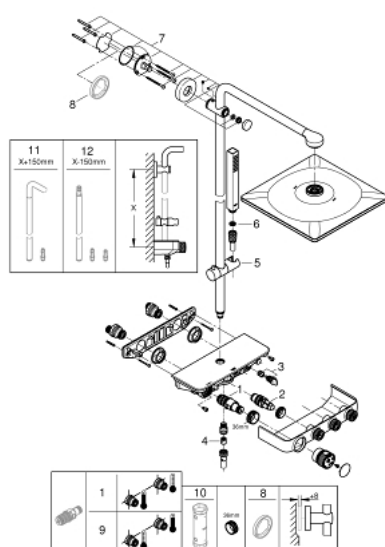

26 508 AL0 EUPHORIA SMARTCONTROL SYSTEM 310 CUBE DOUCHESYSTEEM MET THERMOSTATISCHE MENGKRAAN

PRODUCTOMSCHRIJVING

- Kleur: brushed hard graphite
- bestaande uit:
 - horizontale douchearm 450 mm
 - bovenste muurbevestiging deels aanpasbaar aan bestaande boorgaten(+40 mm/-100 mm)
- SmartControl thermostaat
- voor wisseling tussen hoofd- en handdouche
- hoofddouche Rainshower SmartActive 310 Cube
- Straalsoorten: GROHE PureRain, ActiveRain
- maximale doorstroming (bij 3 bar): 20 l/min
- handdouche Euphoria Cube Stick
- maximale doorstroming (bij 3 bar): 16 l/min
- in hoogte verstelbaar via glij-element
- doucheslang Silverflex 1750 mm 1/2" x 1/2" (28 388 001)
- GROHE DreamSpray: optimaal straalpatroon
- GROHE CoolTouch
- GROHE TurboStat: 2x sneller en 2x nauwkeuriger de gewenste temperatuur
- GROHE ProGrip met kartelstructuur
- GROHE LongLife finish
- GROHE SafeStop bij 38C
- GROHE SafeStop Plus optionele temperatuurbegrenzer op 43°C
- 1 SmartControl knop voor aan-uit, draai voor aanpassen volume
- geïntegreerde GROHE EasyReach shower tray
- GROHE SpeedClean antikalksysteem
- Inner WaterGuide - binnenisolatie voor oppervlaktebescherming
- TwistStop voorkomt het verdraaien van de slang
- geschikt voor combiketels met minimale capaciteit 18kW/h
- functioneert al bij een minimale doorstroming van 5 l/min.

26 508 AL0 EUPHORIA SMARTCONTROL SYSTEM 310 CUBE DOUCHESYSTEEM MET THERMOSTATISCHE MENGKRAAN

RESERVEONDERDELEN , februari 2019 – nu

- 1: Thermo- element 1/2" (Bestelnummer 47439000)
- 2: Cartouche (Bestelnummer 48297000)
- 3: Terugslagklep (Bestelnummer 49069000)
- 4: Terugslagklep (Bestelnummer 08565000)
- 5: Glijstuk (Bestelnummer 48177AL0)
- 6: Zeef (Bestelnummer 0700200M)
- 7: Glijstanghouder (Bestelnummer 48279AL0)
- 9: GROHE TurboStat cartouche 1/2" (Bestelnummer 47175000)*
- 10: Sleutel voor bovenstuk 3/4 (Bestelnummer 49059000)*