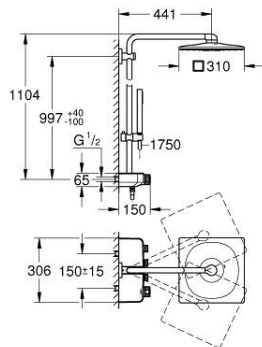

26 508 AL0 EUPHORIA SMARTCONTROL SYSTEM 310 CUBE SYSTÈME DE DOUCHE AVEC MITIGEUR THERMOSTATIQUE

DESCRIPTION DU PRODUIT (1/2)

- Couleur: brushed hard graphite
- constitué de :
 - bras de douche de 450 mm orientable horizontalement
 - fixation murale supérieure réglable en hauteur pour des trous de perçage déjà existants (+40mm/-100mm)
 - thermostat SmartControl
 - permet la sélection de la douche de tête et la douche à main
 - douche de tête Rainshower SmartActive 310 Cube
 - Types de jet : GROHE PureRain, ActiveRain
 - débit maximal (à 3 bar): 20 l/min
 - douche à main Euphoria Cube Stick
 - débit maximal (à 3 bar): 16 l/min
- curseur réglable en hauteur
- flexible Silverflex 1750 mm 1/2" x 1/2" (28 388 001)
- GROHE DreamSpray : répartition uniforme du flux entre tous les diffuseurs
- GROHE CoolTouch Minimise les risques de brûlures
- GROHE TurboStat Régulation thermostatique quasi-instantanée
- GROHE ProGrip avec surface moletée
- Finition GROHE LongLife
- GROHE SafeStop butée à 38°C
- GROHE SafeStop Plus : limiteur optionnel température à 43°C
- 1 Bouton poussoir SmartControl pour ON-OFF, tourner pour l'ajustement du débit GROHE EcoJoy au débit maximum
- GROHE EasyReach shower tray intégré
- GROHE SpeedClean : le calcaire disparaît en un tour de main
- Inner WaterGuide - isolation intérieure pour la protection de la surface
- TwistStop : système anti-torsion
- convient pour chauffe-eau instantané à partir de 18 kW/h

PIÈCES DE RECHANGE, février 2019 – maintenant

- 1: Cartouche thermostatique compacte 1/2" (Numéro de commande 4743900)
- 2: Cartouche (Numéro de commande 48297000)
- 3: Clapet anti-retour (Numéro de commande 49069000)
- 4: Clapet anti-retour (Numéro de commande 08565000)
- 5: Curseur (Numéro de commande 48177AL0)
- 6: Filtre (Numéro de commande 0700200M)
- 7: Fixation murale (Numéro de commande 48279AL0)
- 9: Cartouche GROHE TurboStat 1/2" (Numéro de commande 47175000)*
- 10: Clé 14 (Numéro de commande 49059000)*