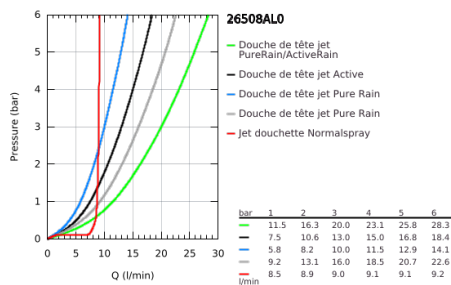

26 508 AL0 EUPHORIA SMARTCONTROL SYSTEM 310 CUBE SYSTÈME DE DOUCHE AVEC MITIGEUR THERMOSTATIQUE

DESCRIPTION DU PRODUIT (1/2)

- Couleur: brushed hard graphite
- constitué de :
 - bras de douche de 450 mm orientable horizontalement
 - fixation murale supérieure réglable en hauteur pour des trous de perçage déjà existants (+40mm/-100mm)
 - thermostat SmartControl
 - permet la sélection de la douche de tête et la douche à main
 - douche de tête Rainshower SmartActive 310 Cube
 - Types de jet : GROHE PureRain, ActiveRain
 - débit maximal (à 3 bar): 20 l/min
 - douche à main Euphoria Cube Stick
 - débit maximal (à 3 bar): 16 l/min
- curseur réglable en hauteur
- flexible Silverflex 1750 mm 1/2" x 1/2" (28 388 001)
- GROHE DreamSpray : répartition uniforme du flux entre tous les diffuseurs
- GROHE CoolTouch Minimise les risques de brûlures
- GROHE TurboStat Régulation thermostatique quasi-instantanée
- GROHE ProGrip avec surface moletée
- Finition GROHE LongLife
- GROHE SafeStop butée à 38°C
- GROHE SafeStop Plus : limiteur optionnel température à 43°C
- 1 Bouton poussoir SmartControl pour ON-OFF, tourner pour l'ajustement du débit GROHE EcoJoy au débit maximum
- GROHE EasyReach shower tray intégré
- GROHE SpeedClean : le calcaire disparaît en un tour de main
- Inner WaterGuide - isolation intérieure pour la protection de la surface
- TwistStop : système anti-torsion
- convient pour chauffe-eau instantané à partir de 18 kW/h

Pure Freude
an Wasser

26 508 AL0 EUPHORIA SMARTCONTROL SYSTEM 310 CUBE SYSTÈME DE DOUCHE AVEC MITIGEUR THERMOSTATIQUE

DESCRIPTION DU PRODUIT (2/2)

- débit minimum nécessaire 5l/min

26 508 AL0 EUPHORIA SMARTCONTROL SYSTEM 310 CUBE SYSTÈME DE DOUCHE AVEC MITIGEUR THERMOSTATIQUE