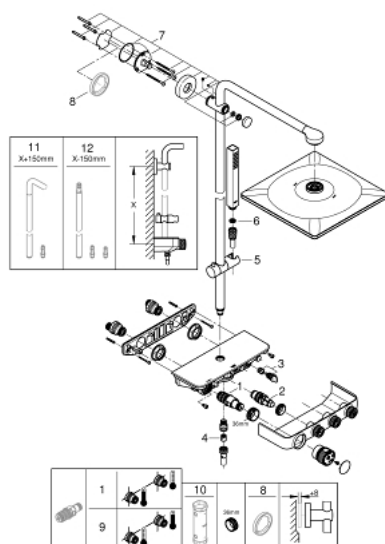

26 508 AL0 EUPHORIA SMARTCONTROL SYSTEM 310 CUBE SYSTÈME DE DOUCHE AVEC MITIGEUR THERMOSTATIQUE

DESCRIPTION DU PRODUIT (1/2)

- Couleur: brushed hard graphite
- constitué de :
 - bras de douche de 450 mm orientable horizontalement
 - fixation murale supérieure réglable en hauteur pour des trous de perçage déjà existants (+40mm/-100mm)
 - thermostat SmartControl
 - permet la sélection de la douche de tête et la douche à main
 - douche de tête Rainshower SmartActive 310 Cube
 - Types de jet : GROHE PureRain, ActiveRain
 - débit maximal (à 3 bar): 20 l/min
 - douche à main Euphoria Cube Stick
 - débit maximal (à 3 bar): 16 l/min
- curseur réglable en hauteur
- flexible Silverflex 1750 mm 1/2" x 1/2" (28 388 001)
- GROHE DreamSpray : répartition uniforme du flux entre tous les diffuseurs
- GROHE CoolTouch Minimise les risques de brûlures
- GROHE TurboStat Régulation thermostatique quasi-instantanée
- GROHE ProGrip avec surface moletée
- Finition GROHE LongLife
- GROHE SafeStop butée à 38°C
- GROHE SafeStop Plus : limiteur optionnel température à 43°C
- 1 Bouton poussoir SmartControl pour ON-OFF, tourner pour l'ajustement du débit GROHE EcoJoy au débit maximum
- GROHE EasyReach shower tray intégré
- GROHE SpeedClean : le calcaire disparaît en un tour de main
- Inner WaterGuide - isolation intérieure pour la protection de la surface
- TwistStop : système anti-torsion
- convient pour chauffe-eau instantané à partir de 18 kW/h

PIÈCES DE RECHANGE, février 2019 – maintenant

- 1: Cartouche thermostatique compacte 1/2" (Numéro de commande 4743900)
- 2: Cartouche (Numéro de commande 48297000)
- 3: Clapet anti-retour (Numéro de commande 49069000)
- 4: Clapet anti-retour (Numéro de commande 08565000)
- 5: Curseur (Numéro de commande 48177AL0)
- 6: Filtre (Numéro de commande 0700200M)
- 7: Fixation murale (Numéro de commande 48279AL0)
- 9: Cartouche GROHE TurboStat 1/2" (Numéro de commande 47175000)*
- 10: Clé 14 (Numéro de commande 49059000)*